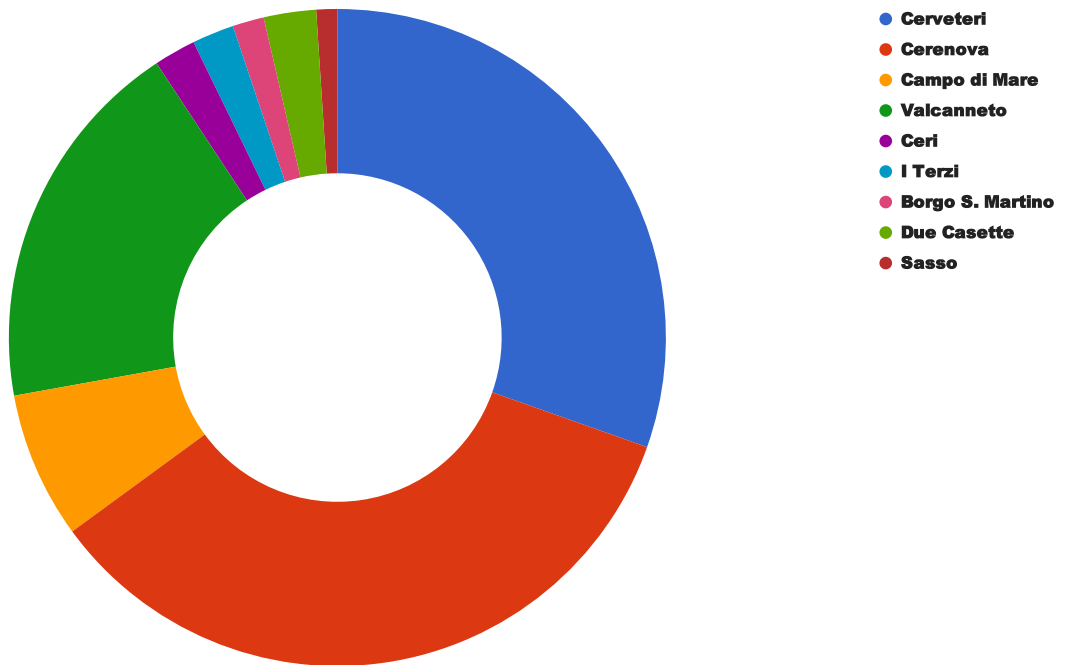

LOCALITA'	N. INTERVENTI	%
Cerveteri	59	30,4
Cerenova	67	34,5
Campo di Mare	14	7,2
Valcanneto	36	18,6
Ceri	4	2,1
I Terzi	4	2,1
Borgo S. Martino	3	1,5
Due Casette	5	2,6
Sasso	2	1,0

**% Interventi per località**