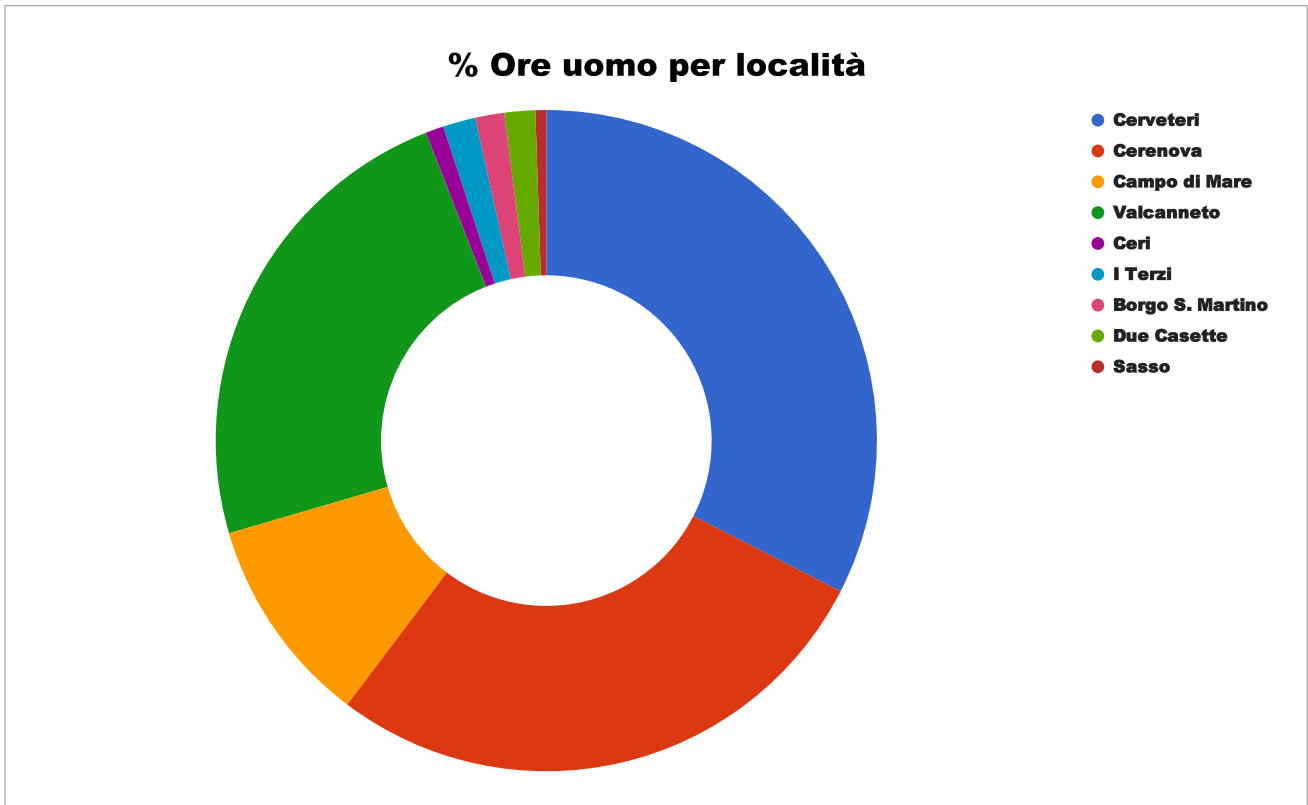

LOCALITA'	N. INTERVENTI	%
Cerveteri	59	30,4
Cerenova	67	34,5
Campo di Mare	14	7,2
Valcanneto	36	18,6
Ceri	4	2,1
I Terzi	4	2,1
Borgo S. Martino	3	1,5
Due Casette	5	2,6
Sasso	2	1,0

**% Interventi per località**

LOCALITA'	ORE UOMO	%
Cerveteri	367	32,5
Cerenova	313	27,7
Campo di Mare	115	10,2
Valcanneto	266	23,6
Ceri	10	0,9
I Terzi	18	1,6
Borgo S. Martino	16	1,4
Due Casette	17	1,5
Sasso	6	0,5

**POTATURE MESSE IN SICUREZZA ABBATTIMENTI PIANTUMAZIONI**