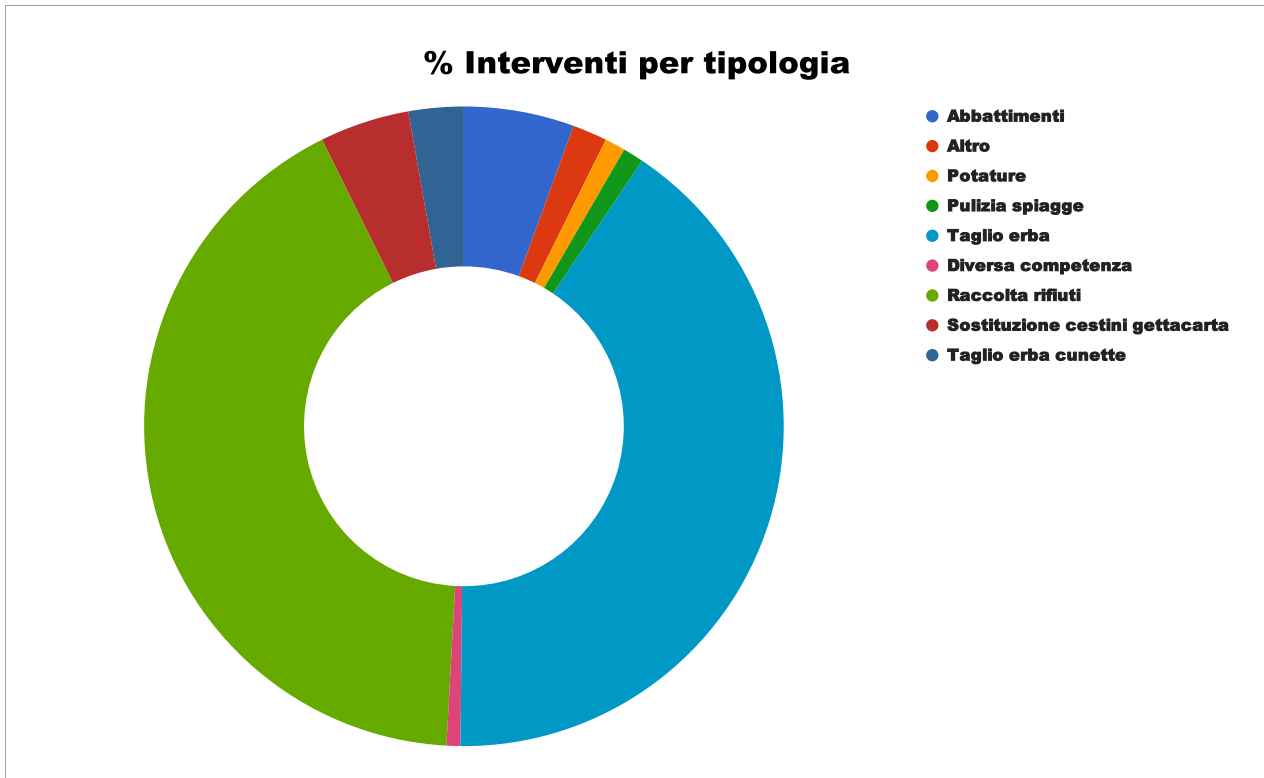

TIPOLOGIA INTERVENTO	N. INTERVENTI	%
Abbattimenti	16	5,1
Altro	5	1,6
Potature	3	1,0
Pulizia spiagge	3	1,0
Sopralluogo	0	0,0
Taglio erba	117	37,4
Diversa competenza	2	0,6
Raccolta rifiuti	120	38,3
Sostituzione cestini gettacarta	13	4,2
Taglio erba cunette	8	2,6
Manutenzione arredi	11	3,5
Potature arbusti	12	3,8
Potatura di messa in sicurezza	2	0,6
Montaggio arredi spiagge libere	1	0,3