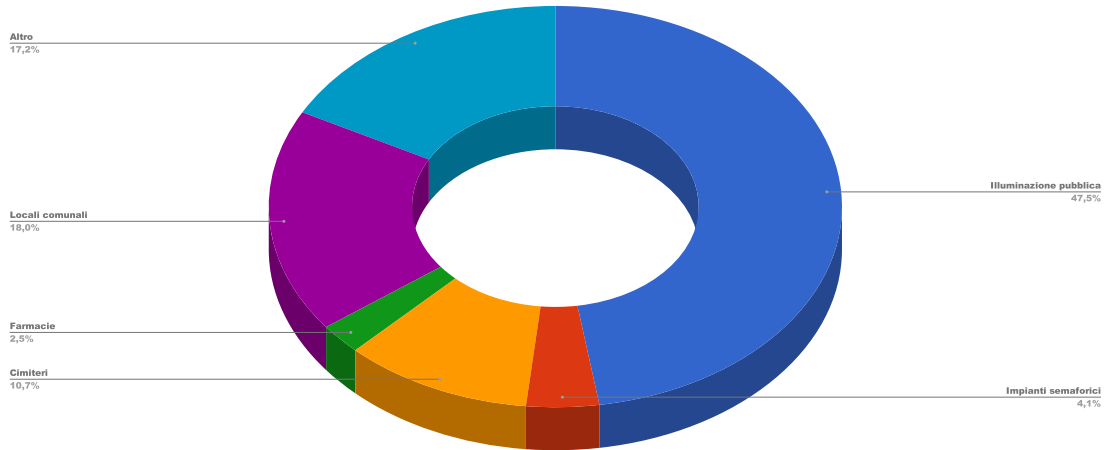

### % Interventi per tipologia

LOCALITA'	N. INTERVENTI	%
Cerveteri	44	35,5
Cerenova	59	47,6
Campo di Mare	9	7,3
Valcanneto	7	5,6
Ceri	2	1,6
Due Casette	2	1,6
Sasso	1	0,8