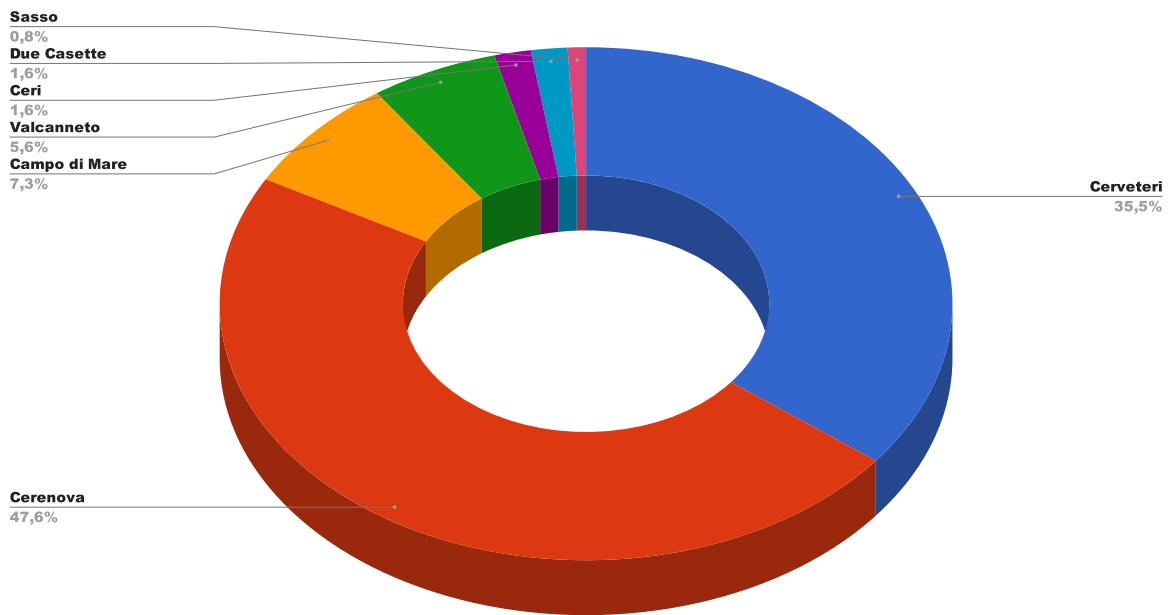

CLASSE	N.INTERVENTI	%
Illuminazione pubblica	58	47,5
Impianti semaforici	5	4,1
Cimiteri	13	10,7
Farmacie	3	2,5
Locali comunali	22	18,0
Altro	21	17,2

### % Interventi per tipologia

LOCALITA'	N. INTERVENTI	%
Cerveteri	44	35,5
Cerenova	59	47,6
Campo di Mare	9	7,3
Valcanneto	7	5,6
Ceri	2	1,6
Due Casette	2	1,6
Sasso	1	0,8

### % Interventi per località

LOCALITA'	ORE UOMO	%
Cerveteri	168	37,3
Cerenova	182	40,5
Campo di Mare	34	7,6
Valcanneto	41	9,0
Ceri	7	1,4
Due Casette	17	3,7
Sasso	2	0,4