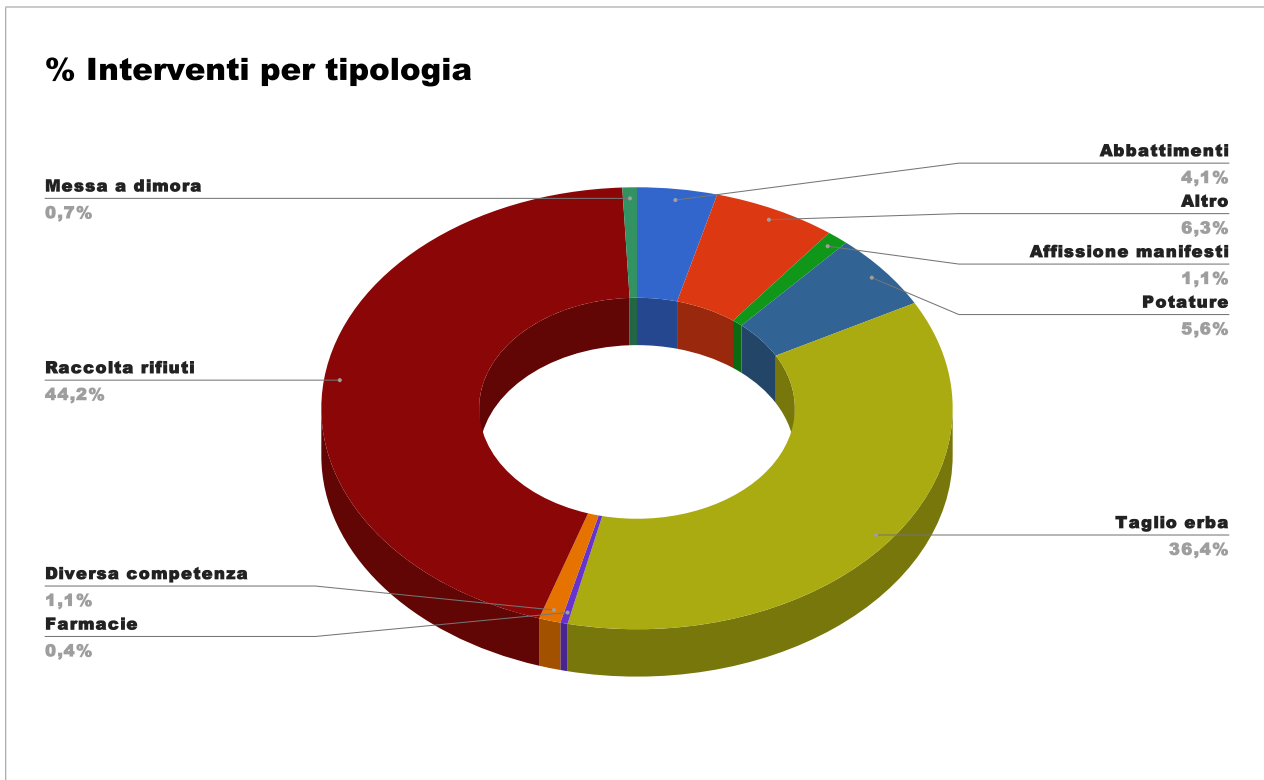

TIPOLOGIA INTERVENTO	N. INTERVENTI	%
Abbattimenti	11	4,1
Altro	17	6,4
Irrigazione	0	0,0
Affissione manifesti	3	1,1
Manutenzione cimiteri	0	0,0
Manutenzione farmacie	0	0,0
Manutenzione mezzi	0	0,0
Manutenzione rete irrigazione	0	0,0
Manutenzione Impianti irrigazione	0	0,0
Potature	15	5,6
Pulizia spiagge	0	0,0
Sopralluogo	0	0,0
Taglio erba	98	36,7
Farmacie	1	0,4
Diversa competenza	3	1,1
Raccolta rifiuti	119	44,6
Raccolta rifiuti sparsi	0	0,0
Messa a dimora	2	0,8