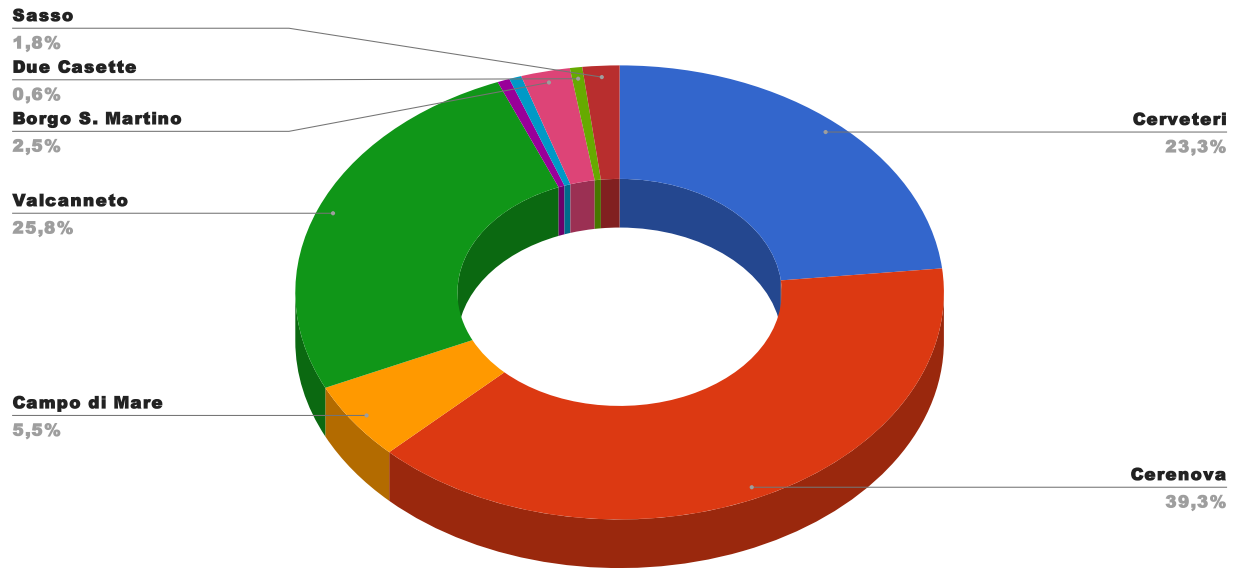

LOCALITA'	N. INTERVENTI	%
Cerveteri	38	23,3
Cerenova	64	39,3
Campo di Mare	9	5,5
Valcanneto	42	25,8
Ceri	1	0,6
I Terzi	1	0,6
Borgo S. Martino	4	2,5
Due Casette	1	0,6
Sasso	3	1,8

% Interventi per località