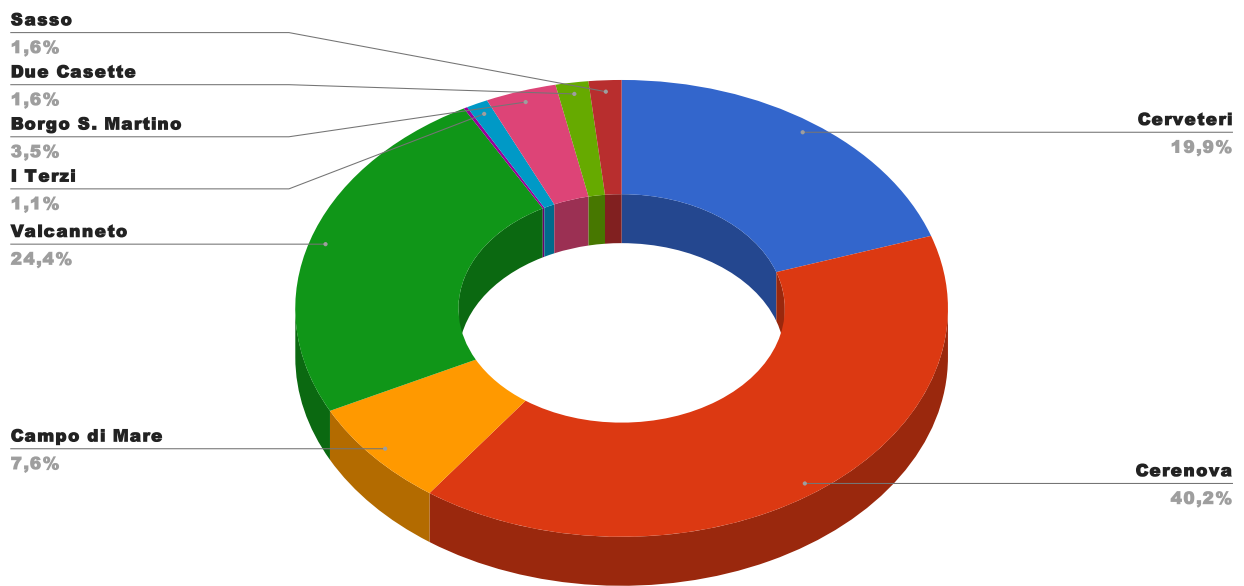

LOCALITA'	N. INTERVENTI	%
Cerveteri	38	23,3
Cerenova	64	39,3
Campo di Mare	9	5,5
Valcanneto	42	25,8
Ceri	1	0,6
I Terzi	1	0,6
Borgo S. Martino	4	2,5
Due Casette	1	0,6
Sasso	3	1,8

% Interventi per località

LOCALITA'	ORE UOMO	%
Cerveteri	220	19,9
Cerenova	445	40,2
Campo di Mare	84	7,6
Valcanneto	270	24,4
Ceri	2	0,2
I Terzi	12	1,1
Borgo S. Martino	39	3,5
Due Casette	18	1,6
Sasso	18	1,6

% Ore uomo per località