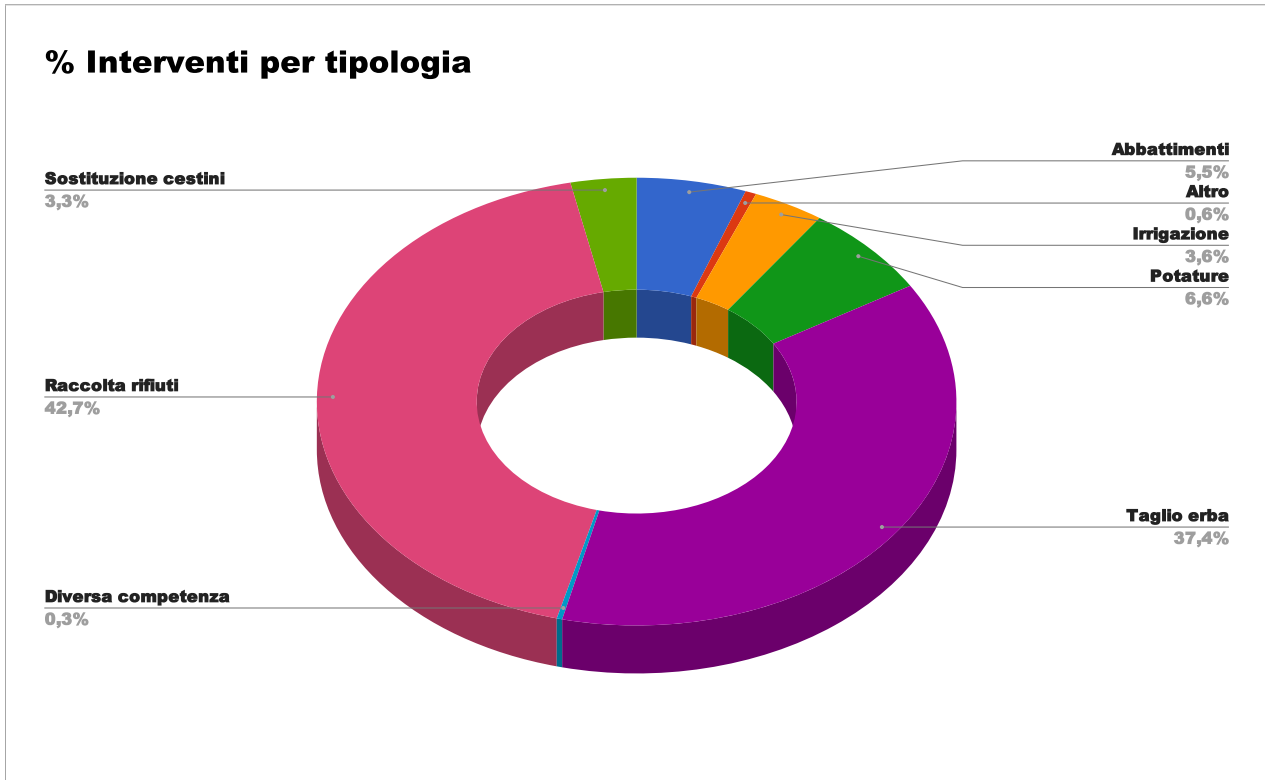

TIPOLOGIA INTERVENTO	N. INTERVENTI	%
Abbattimenti	20	5,4
Altro	2	0,5
Irrigazione	13	3,5
Potature	24	6,4
Taglio erba	135	36,2
Diversa competenza	1	0,3
Raccolta rifiuti	154	41,3
Sostituzione cestini gettacarta	12	3,2
Manutenzione arredi	2	0,5
Fresatura ceppaie	1	0,3
Potature arbusti	6	1,6
Rimozione nidi processionarie	3	0,8