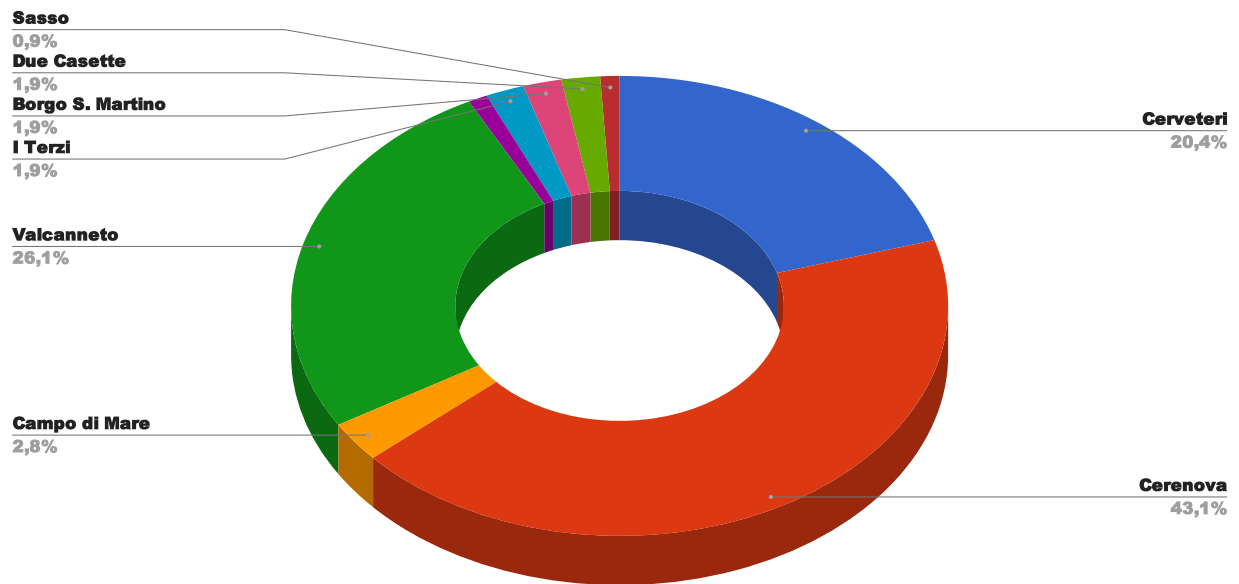

% Interventi per località