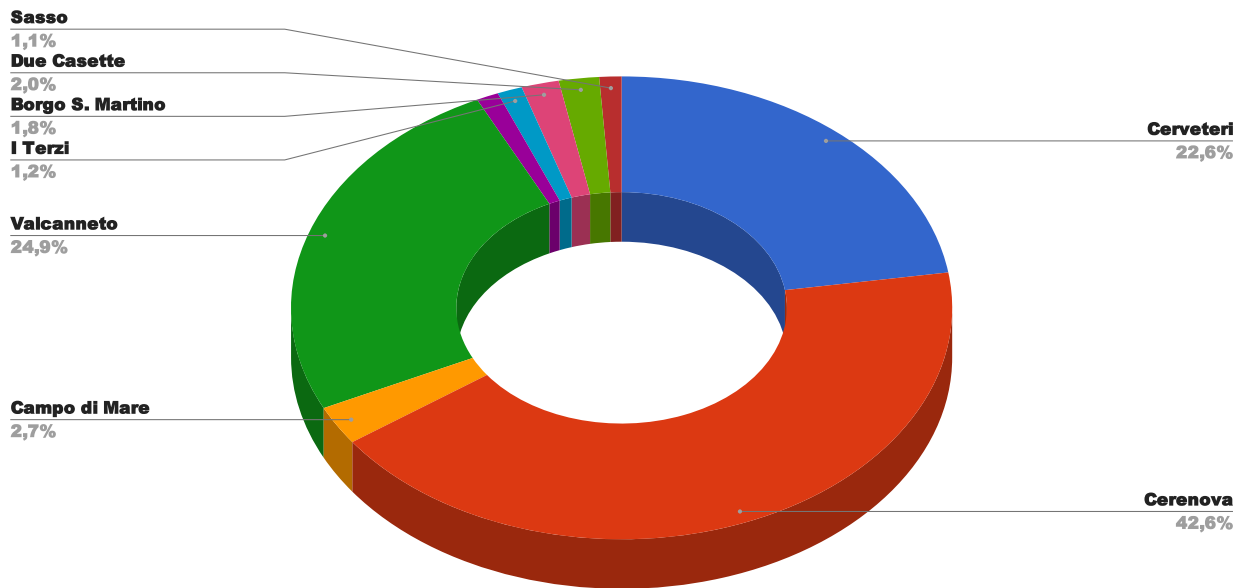

Cerenova	RALLO B. Via		taglio erba, raccolta carta	Si	29/03/22	8			
Cerveteri	MORBIDELLI Piazza		potatura ulivi n. 2333-2334-2335-2336-2337-2338-2339-2341 + due senza cartellino	Si	29/03/22	27	10		Olea europea
Campo di Mare	ACERI Via degli		raccolta potature	Si	29/03/22	2			
Valcanneto	Area verde via Toscanini		taglio erba, raccolta carta	Si	29/03/22	8			
Valcanneto	TOSCANINI ARTURO Via		taglio erba, raccolta carta	Si	29/03/22	4			
Valcanneto	SCARLATTI A. Viale		taglio erba, raccolta carta	Si	29/03/22	16			
Valcanneto	BELLINI VINCENZO Via		taglio erba, raccolta carta	Si	29/03/22	8			
Cerenova	FALERI Via		taglio erba, raccolta carta	Si	31/03/22	6			
Cerenova	CAERE VETUS Viale		taglio erba, raccolta carta	Si	31/03/22	12			
Cerenova	CALES Via		taglio erba, raccolta carta	Si	31/03/22	3			
Cerenova	Del Mercato Piazza		taglio erba, raccolta carta	Si	31/03/22	3			
Cerveteri	parco sandro pertini (lidl)		taglio erba, raccolta carta	Si	31/03/22	24			
Cerenova	CAERE VETUS Viale		fresatura 8 ceppaie	Si	31/03/22	18			
Valcanneto	Largo Giordano Centro anziani		taglio erba, raccolta carta	Si	31/03/22	12			

LOCALITA'	N. INTERVENTI	%
Cerveteri	43	20,4
Cerenova	91	43,1
Campo di Mare	6	2,8
Valcanneto	55	26,1
Ceri	2	0,9
I Terzi	4	1,9
Borgo S. Martino	4	1,9
Due Casette	4	1,9
Sasso	2	0,9

% Interventi per località

LOCALITA'	ORE UOMO	%
Cerveteri	332	22,6
Cerenova	627	42,6
Campo di Mare	40	2,7
Valcanneto	367	24,9
Ceri	16	1,1
I Terzi	18	1,2
Borgo S. Martino	27	1,8
Due Casette	29	2,0
Sasso	16	1,1

% Ore uomo per località