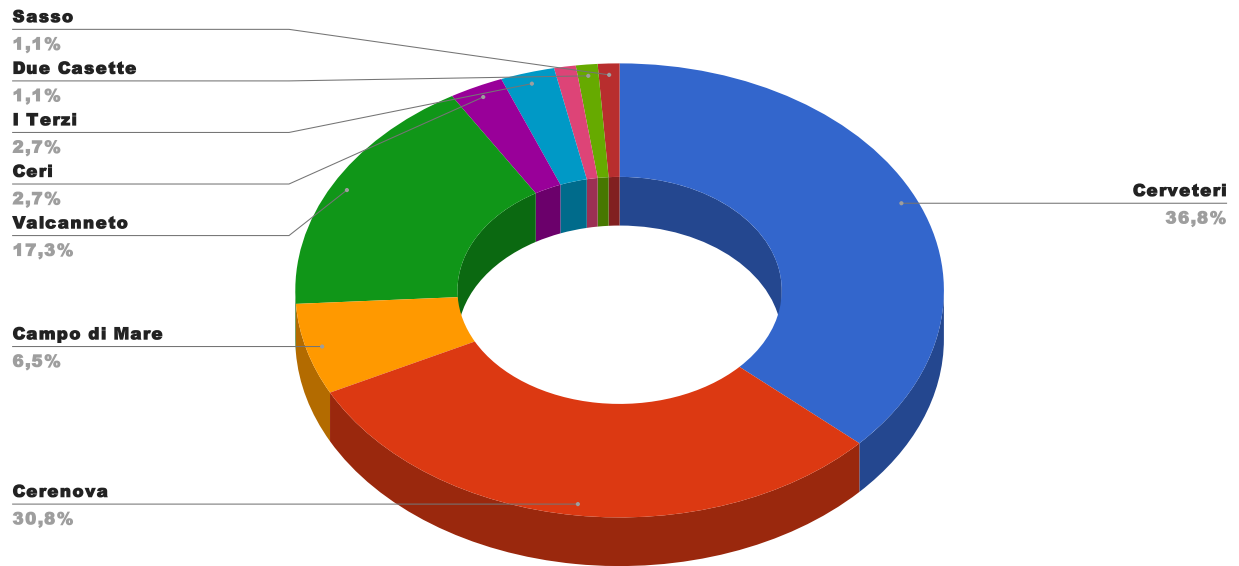

% Interventi per località