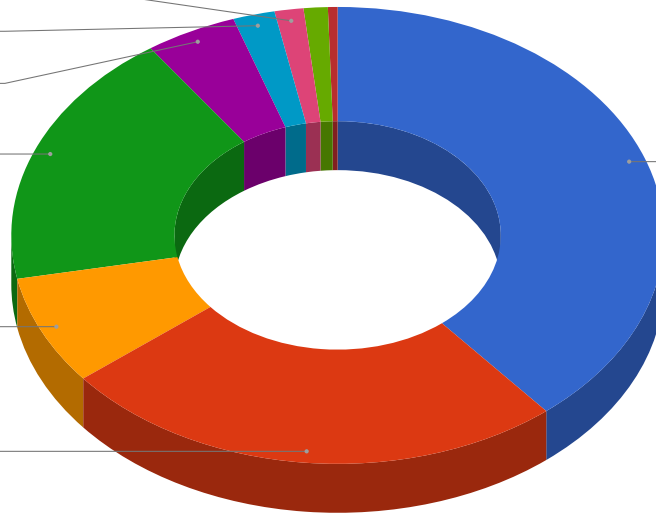

LOCALITA'	N. INTERVENTI	%
Cerveteri	68	36,8
Cerenova	57	30,8
Campo di Mare	12	6,5
Valcanneto	32	17,3
Ceri	5	2,7
I Terzi	5	2,7
Borgo S. Martino	2	1,1
Due Casette	2	1,1
Sasso	2	1,1

### % Interventi per tipologia

LOCALITA'	ORE UOMO	%
Cerveteri	489	39,0
Cerenova	317	25,3
Campo di Mare	97	7,7
Valcanneto	230	18,3
Ceri	57	4,5
I Terzi	26	2,1
Borgo S. Martino	18	1,4
Due Casette	15	1,2
Sasso	6	0,5

### % Ore uomo per località

**Borgo S. Martino**

1,4%

**I Terzi**

2,1%

**Ceri**

4,5%

**Valcanneto**

18,3%

**Campo di Mare**

7,7%

**Cerenova**

25,3%

**Cerveteri**

39,0%

**POTATURE ABBATTIMENTI PIANTUMAZIONI**