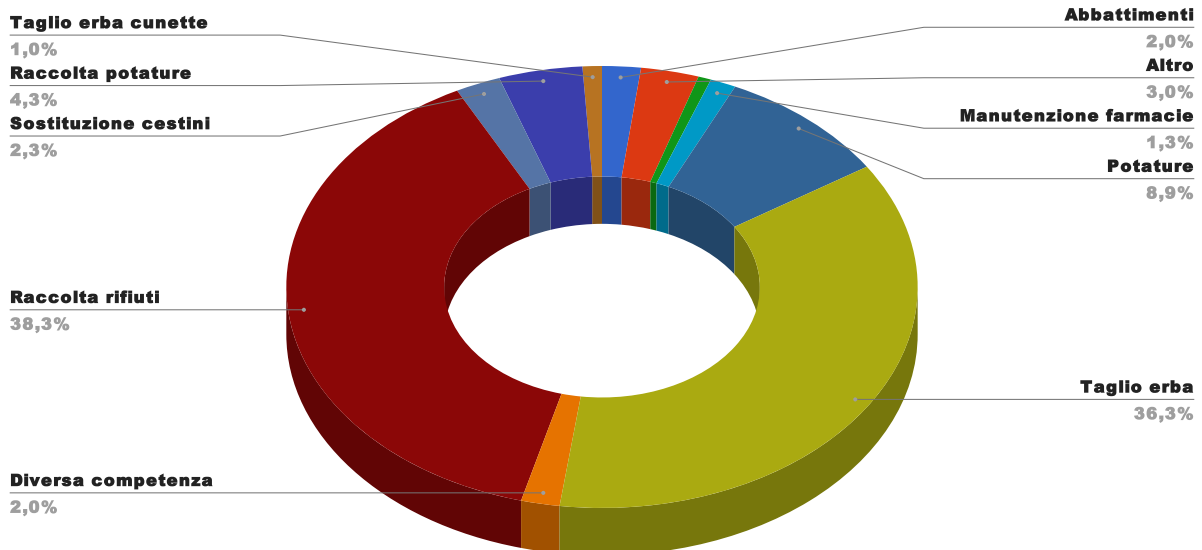

LOCALITA'	N. INTERVENTI	%
Cerveteri	68	36,8
Cerenova	57	30,8
Campo di Mare	12	6,5
Valcanneto	32	17,3
Ceri	5	2,7
I Terzi	5	2,7
Borgo S. Martino	2	1,1
Due Casette	2	1,1
Sasso	2	1,1

### % Interventi per località

TIPOLOGIA INTERVENTO	N. INTERVENTI	%
Abbattimenti	6	2,1
Altro	9	3,2
Irrigazione	0	0,0
Affissione manifesti	2	0,7
Manutenzione cimiteri	0	0,0
Manutenzione farmacie	4	1,4
Manutenzione mezzi	0	0,0
Manutenzione rete irrigazione	0	0,0
Manutenzione Impianti irrigazione	0	0,0
Potature	27	9,6
Pulizia spiagge	0	0,0
Sopralluogo	0	0,0
Taglio erba	110	39,3
Farmacie	0	0,0
Diversa competenza	6	2,1
Raccolta rifiuti	116	41,4
Raccolta rifiuti sparsi	0	0,0
Messa a dimora	0	0,0
Sostituzione cestini gettacarta	7	2,6
Raccolta potature	13	4,6
Taglio erba cunette	3	1,0

### % Interventi per tipologia

LOCALITA'	ORE UOMO	%
Cerveteri	489	39,0
Cerenova	317	25,3
Campo di Mare	97	7,7
Valcanneto	230	18,3
Ceri	57	4,5
I Terzi	26	2,1
Borgo S. Martino	18	1,4
Due Casette	15	1,2
Sasso	6	0,5