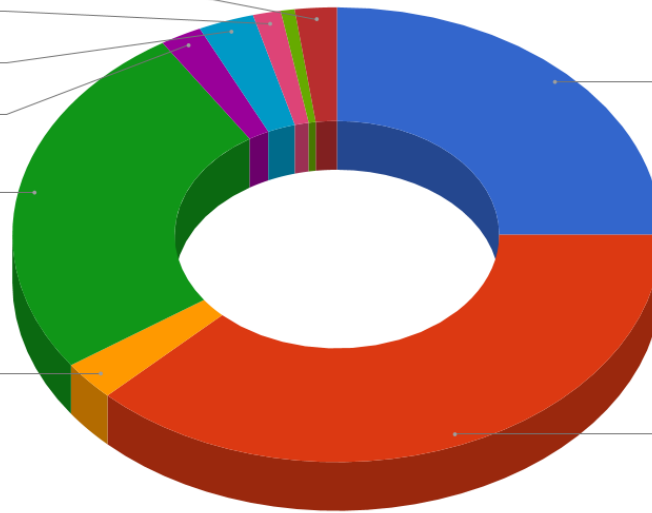

Cerenova

37,5%