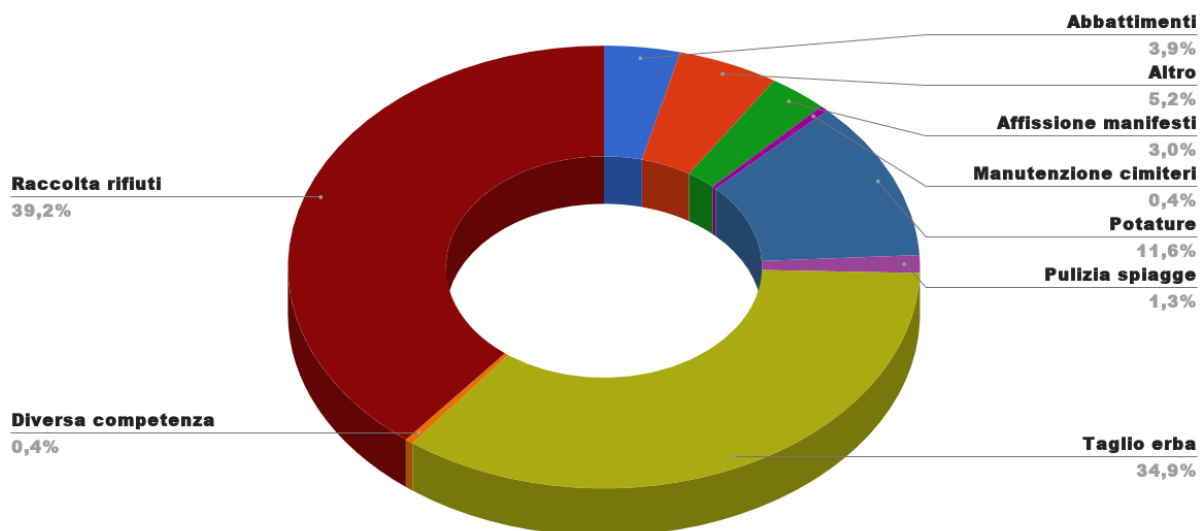

LOCALITA'	N. INTERVENTI	%
Cerveteri	36	25,0
Cerenova	54	37,5
Campo di Mare	4	2,8
Valcanneto	37	25,7
Ceri	3	2,1
I Terzi	4	2,8
Borgo S. Martino	2	1,4
Due Casette	1	0,7
Sasso	3	2,1

### % Interventi per località

**Sasso**

2,1%

**Borgo S. Martino**

1,4%

**I Terzi**

2,8%

**Ceri**

2,1%

**Valcanneto**

25,7%

**Campo di Mare**

2,8%

**Cerveteri**

25,0%

**Cerenova**

### % Interventi per tipologia

LOCALITA'	ORE UOMO	%
Cerveteri	336	27,5
Cerenova	422	34,6
Campo di Mare	44	3,6
Valcanneto	321	26,3
Ceri	33	2,7
I Terzi	37	3,0
Borgo S. Martino	12	1,0
Due Casette	8	0,7
Sasso	7	0,6