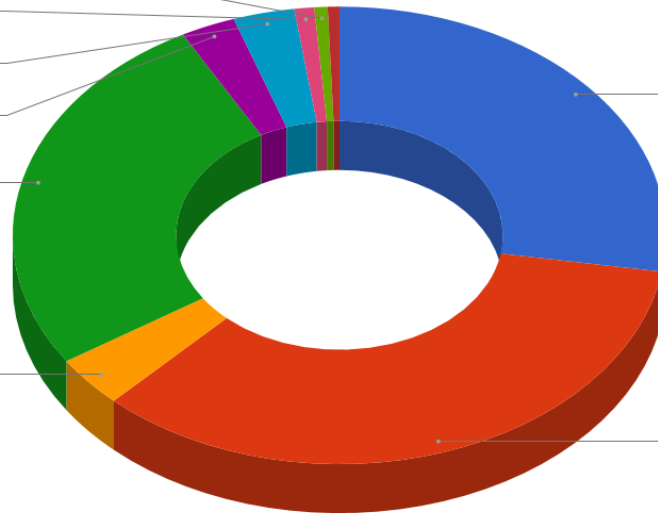

LOCALITA'	ORE UOMO	%
Cerveteri	336	27,5
Cerenova	422	34,6
Campo di Mare	44	3,6
Valcanneto	321	26,3
Ceri	33	2,7
I Terzi	37	3,0
Borgo S. Martino	12	1,0
Due Casette	8	0,7
Sasso	7	0,6

% Ore uomo per località

Due Casette

0,7%

Borgo S. Martino

1,0%

I Terzi

3,0%

Ceri

2,7%

Valcanneto

26,3%

Campo di Mare

3,6%

Cerveteri

27,5%

Cerenova

34,6%