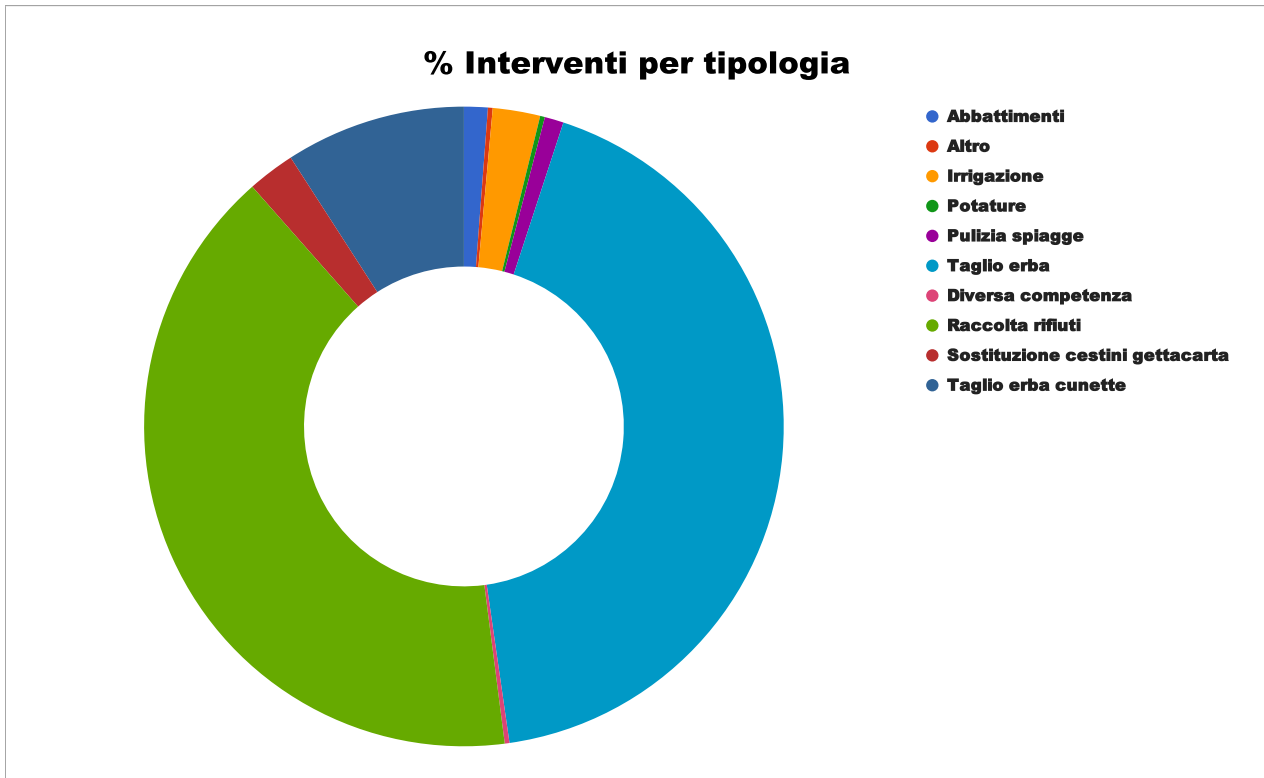

TIPOLOGIA INTERVENTO	N. INTERVENTI	%
Abbattimenti	5	1,2
Altro	1	0,2
Irrigazione	10	2,3
Potature	1	0,2
Pulizia spiagge	4	0,9
Taglio erba	178	41,7
Diversa competenza	1	0,2
Raccolta rifiuti	169	39,6
Sostituzione cestini gettacarta	10	2,3
Taglio erba cunette	38	8,9
Manutenzione arredi	4	0,9
Potature arbusti	3	0,7
Taglio erba cigli e marciapiedi	3	0,7