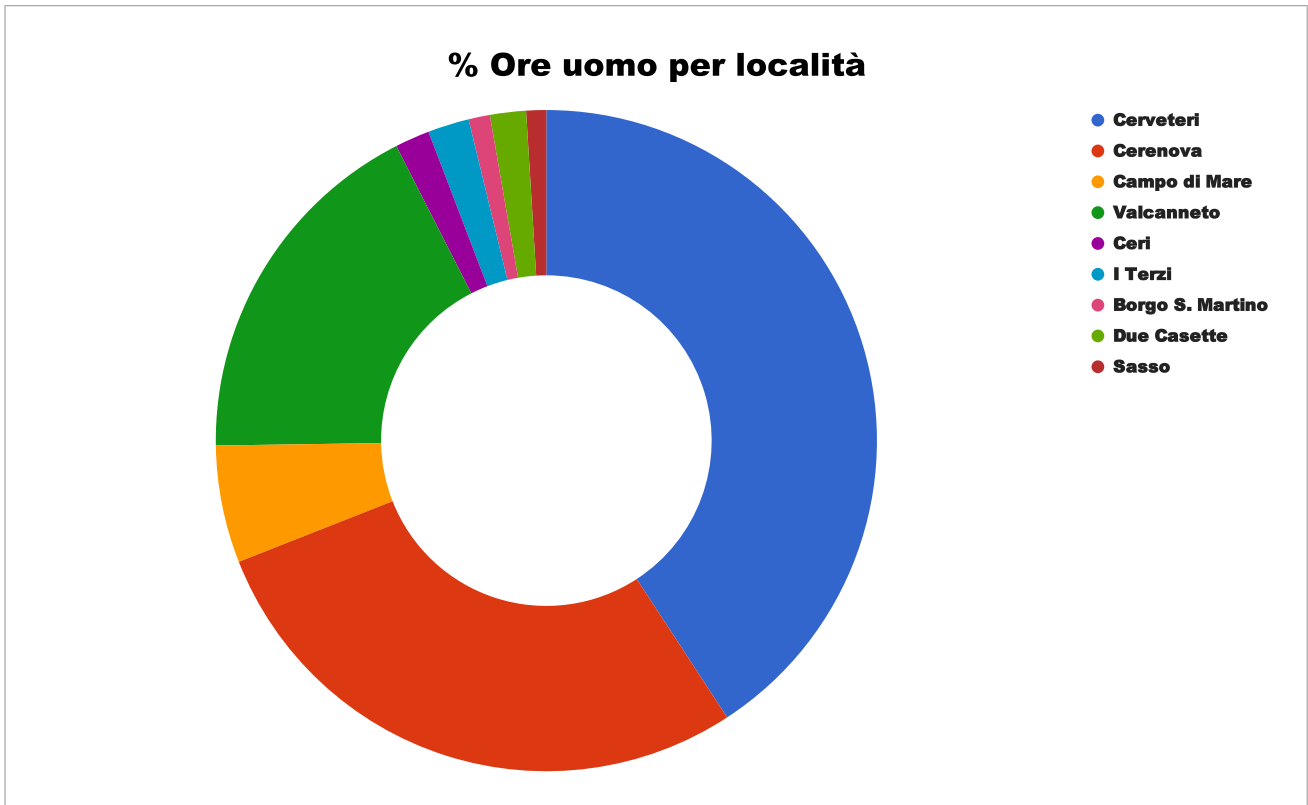

LOCALITA'	N. INTERVENTI	%
Cerveteri	98	39,4
Cerenova	73	29,3
Campo di Mare	8	3,2
Valcanneto	37	14,9
Ceri	4	1,6
I Terzi	11	4,4
Borgo S. Martino	2	0,8
Due Casette	10	4,0
Sasso	6	2,4

**% Interventi per località**

LOCALITA'	ORE UOMO	%
Cerveteri	626	40,8
Cerenova	433	28,2
Campo di Mare	88	5,7
Valcanneto	272	17,7
Ceri	26	1,7
I Terzi	31	2,0
Borgo S. Martino	16	1,0
Due Casette	27	1,8
Sasso	15	1,0

**POTATURE MESSE IN SICUREZZA ABBATTIMENTI PIANTUMAZIONI**