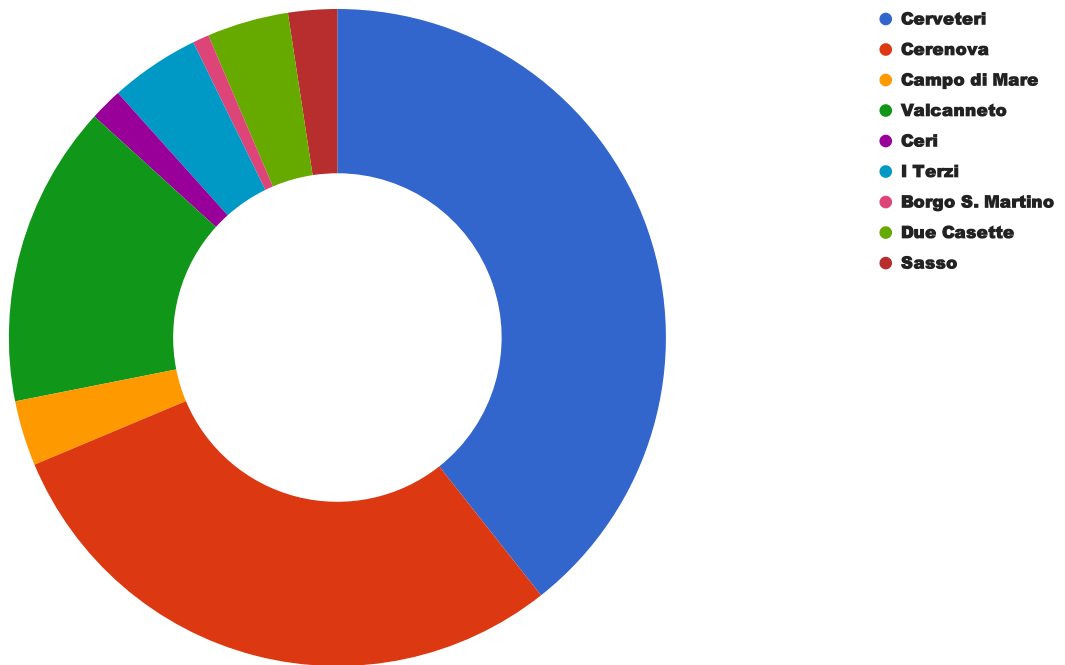

LOCALITA'	N. INTERVENTI	%
Cerveteri	98	39,4
Cerenova	73	29,3
Campo di Mare	8	3,2
Valcanneto	37	14,9
Ceri	4	1,6
I Terzi	11	4,4
Borgo S. Martino	2	0,8
Due Casette	10	4,0
Sasso	6	2,4

**% Interventi per località**