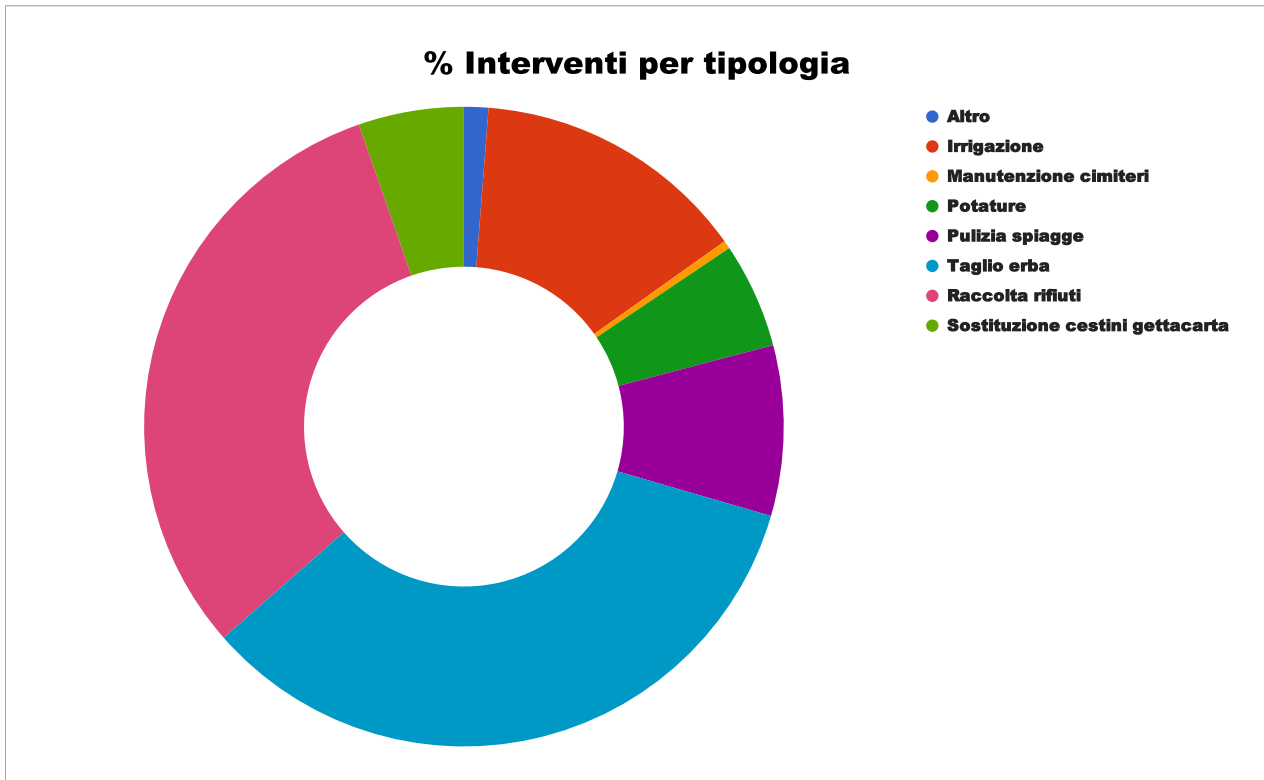

Valcanneto	PERGOLESI GIOVAN B. Via	25A-25B	taglio erba, raccolta carta, potatura yucca	Si	28/07/23	6	
Cerveteri	Parco Ina Casa		irrigazione nuove alberature (int. straord.)	Si	28/07/23	1	
Cerveteri	Parco P. Borsellino		irrigazione nuove alberature (int. straord.)	Si	28/07/23	1	
Valcanneto	Largo Giordano Centro anziani		irrigazione nuove alberature	Si	28/07/23	1	
Valcanneto	PERGOLESI GIOVAN B. Via		irrigazione nuove alberature	Si	28/07/23	1	
Cerenova	VETULONIA Via		irrigazione nuove alberature	Si	28/07/23	1	
Cerveteri	Parco della rimembranza		irrigazione nuove alberature	Si	28/07/23	2	
Cerveteri	MORLACCA Via		rimozione rami a terra	Si	28/07/23	1	
Tutto il territorio	PARCHI		svuotamento cestini gettacarte	Si	31/07/23	2	
Campo di Mare	LUNGOMARE DEI NAVIGATORI ETRUSCHI Via		pulizia spiagge	Si	31/07/23	10	
Campo di Mare	LUNGOMARE DEI NAVIGATORI ETRUSCHI Via		taglio erba parcheggi fronte mare (int. straord.)	No	31/07/23	6	
Cerveteri	RIO DEI COMBATTENTI Via		potatura lecci n. 2586-2588	Si	31/07/23	18	2 Quercus ilex
Cerveteri	Parco Ina Casa		taglio erba, raccolta carta	Si	31/07/23	10	
Cerveteri	MANZONI Viale		taglio erba, raccolta carta	Si	31/07/23	2	

LOCALITA'	N. INTERVENTI	%
Cerveteri	60	35,9
Cerenova	42	25,1
Campo di Mare	39	23,4
Valcanneto	22	13,2
Ceri	1	0,6
Borgo S. Martino	2	1,2
Sasso	1	0,6

**% Interventi per località**

TIPOLOGIA INTERVENTO	N. INTERVENTI	%
Altro	3	1,1
Irrigazione	34	12,5
Manutenzione cimiteri	1	0,4
Potature	13	4,8
Pulizia spiagge	21	7,7
Taglio erba	83	30,4
Raccolta rifiuti	76	27,8
Sostituzione cestini gettacarta	13	4,8
Manutenzione arredi	6	2,2
Potature arbusti	19	7,0
Taglio erba cigli e marciapiedi	3	1,1
Montaggio arredi spiagge libere	1	0,4