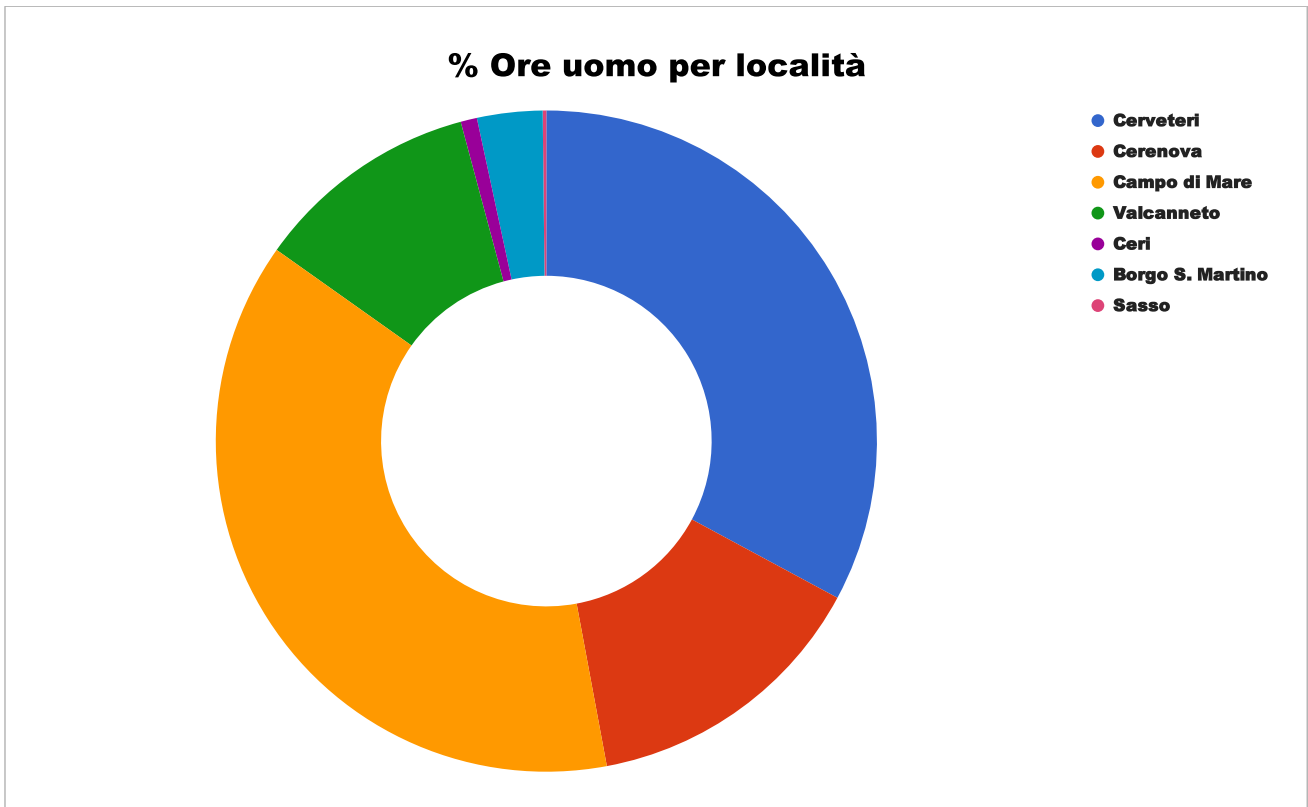

LOCALITA'	N. INTERVENTI	%
Cerveteri	60	35,9
Cerenova	42	25,1
Campo di Mare	39	23,4
Valcanneto	22	13,2
Ceri	1	0,6
Borgo S. Martino	2	1,2
Sasso	1	0,6

**% Interventi per località**

TIPOLOGIA INTERVENTO	N. INTERVENTI	%
Altro	3	1,1
Irrigazione	34	12,5
Manutenzione cimiteri	1	0,4
Potature	13	4,8
Pulizia spiagge	21	7,7
Taglio erba	83	30,4
Raccolta rifiuti	76	27,8
Sostituzione cestini gettacarta	13	4,8
Manutenzione arredi	6	2,2
Potature arbusti	19	7,0
Taglio erba cigli e marciapiedi	3	1,1
Montaggio arredi spiagge libere	1	0,4

LOCALITA'	ORE UOMO	%
Cerveteri	370	32,9
Cerenova	160	14,2
Campo di Mare	425	37,7
Valcanneto	124	11,0
Ceri	9	0,8
Borgo S. Martino	36	3,2
Sasso	2	0,2

**POTATURE MESSE IN SICUREZZA ABBATTIMENTI PIANTUMAZIONI**