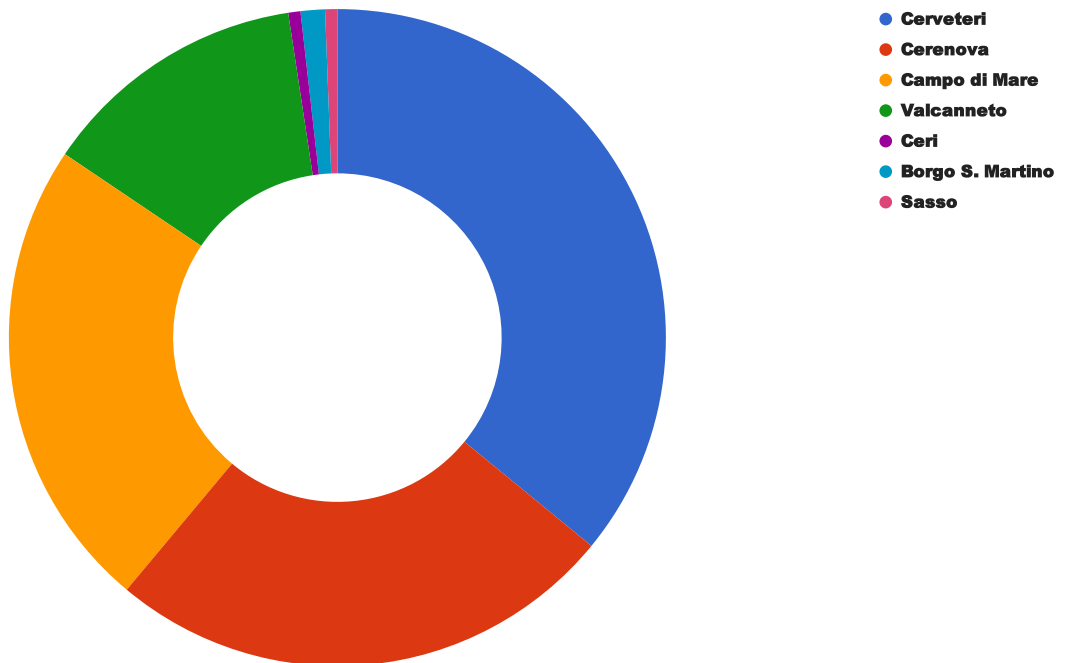

LOCALITA'	N. INTERVENTI	%
Cerveteri	60	35,9
Cerenova	42	25,1
Campo di Mare	39	23,4
Valcanneto	22	13,2
Ceri	1	0,6
Borgo S. Martino	2	1,2
Sasso	1	0,6

**% Interventi per località**

TIPOLOGIA INTERVENTO	N. INTERVENTI	%
Altro	3	1,1
Irrigazione	34	12,5
Manutenzione cimiteri	1	0,4
Potature	13	4,8
Pulizia spiagge	21	7,7
Taglio erba	83	30,4
Raccolta rifiuti	76	27,8
Sostituzione cestini gettacarta	13	4,8
Manutenzione arredi	6	2,2
Potature arbusti	19	7,0
Taglio erba cigli e marciapiedi	3	1,1
Montaggio arredi spiagge libere	1	0,4