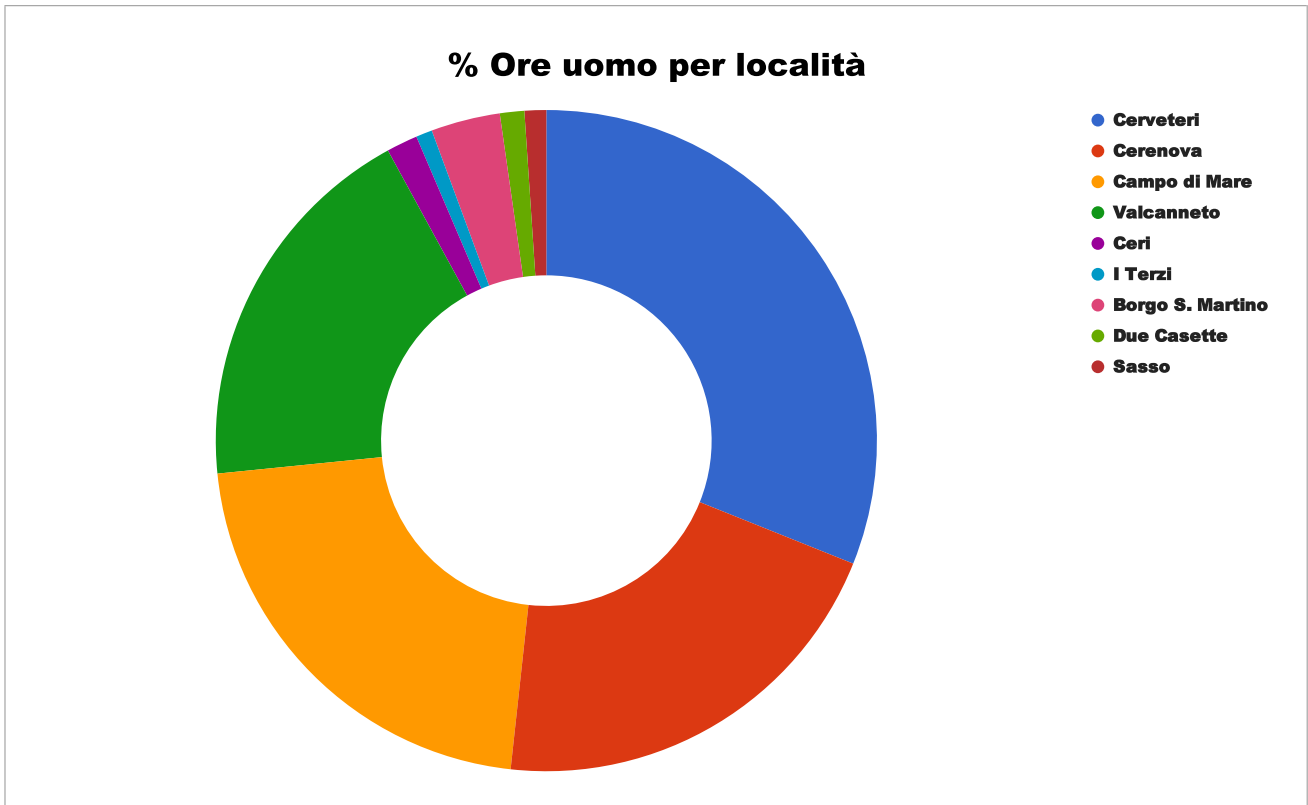

LOCALITA'	N. INTERVENTI	%
Cerveteri	95	35,6
Cerenova	67	25,1
Campo di Mare	25	9,4
Valcanneto	46	17,2
Ceri	10	3,7
I Terzi	4	1,5
Borgo S. Martino	12	4,5
Due Casette	4	1,5
Sasso	4	1,5

% Interventi per località

LOCALITA'	ORE UOMO	%
Cerveteri	469	31,1
Cerenova	312	20,7
Campo di Mare	327	21,7
Valcanneto	281	18,6
Ceri	23	1,5
I Terzi	12	0,8
Borgo S. Martino	51	3,4
Due Casette	18	1,2
Sasso	16	1,1

POTATURE MESSE IN SICUREZZA ABBATTIMENTI PIANTUMAZIONI