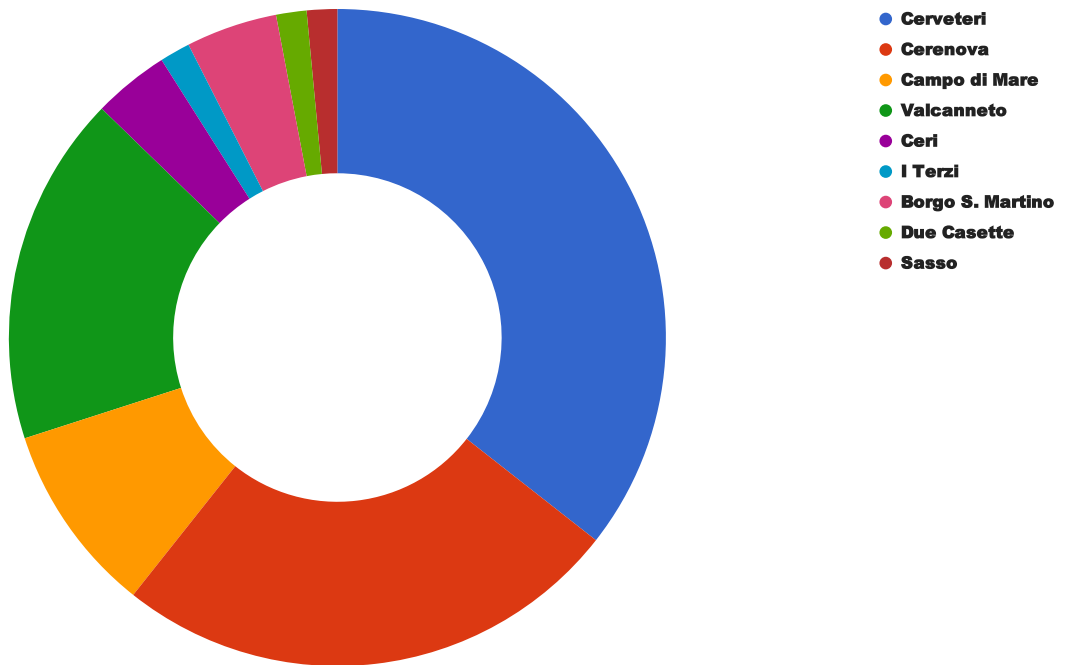

LOCALITA'	N. INTERVENTI	%
Cerveteri	95	35,6
Cerenova	67	25,1
Campo di Mare	25	9,4
Valcanneto	46	17,2
Ceri	10	3,7
I Terzi	4	1,5
Borgo S. Martino	12	4,5
Due Casette	4	1,5
Sasso	4	1,5

% Interventi per località