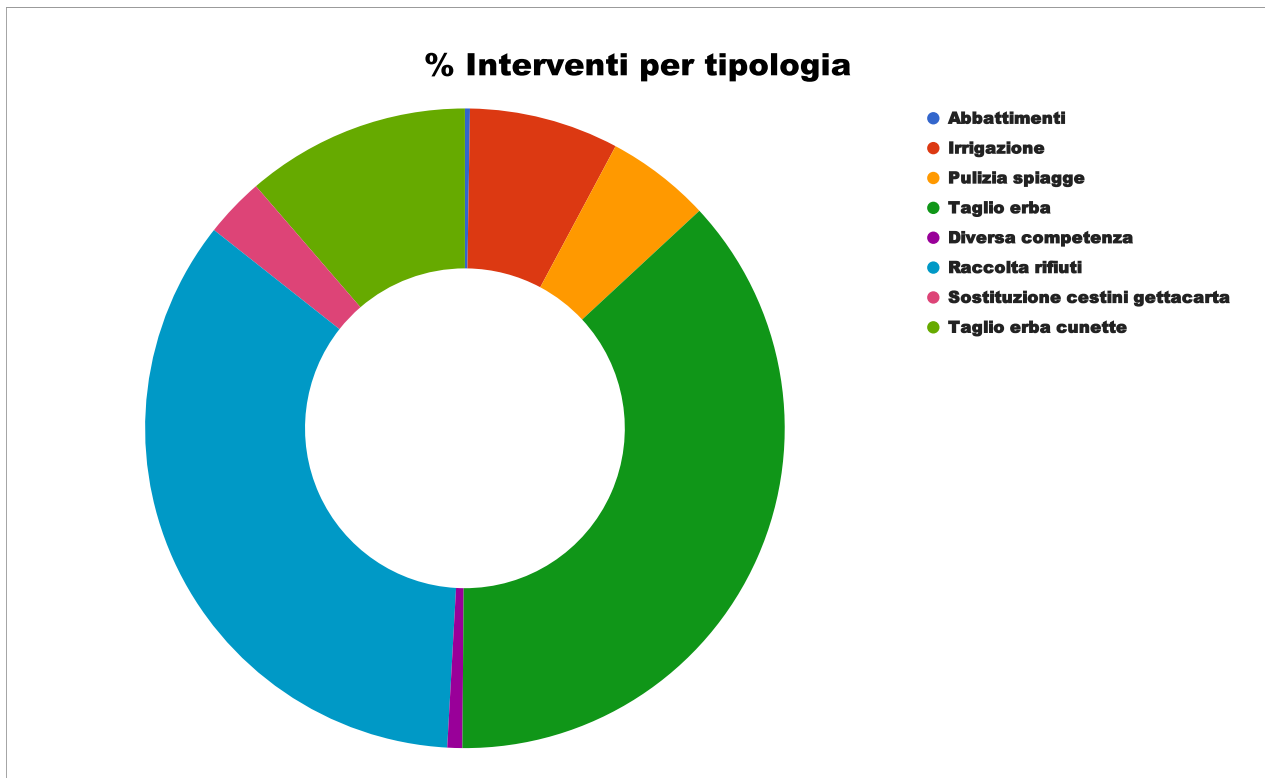

TIPOLOGIA INTERVENTO	N. INTERVENTI	%
Abbattimenti	1	0,2
Irrigazione	30	7,0
Pulizia spiagge	21	4,9
Taglio erba	147	34,3
Diversa competenza	3	0,7
Raccolta rifiuti	138	32,2
Sostituzione cestini gettacarta	12	2,8
Taglio erba cunette	45	10,5
Manutenzione arredi	9	2,1
Potature arbusti	9	2,1
Potatura di messa in sicurezza	1	0,2
Taglio erba cigli e marciapiedi	4	0,9
Rimozione nidi processionarie	1	0,2
Montaggio arredi spiagge libere	7	1,6