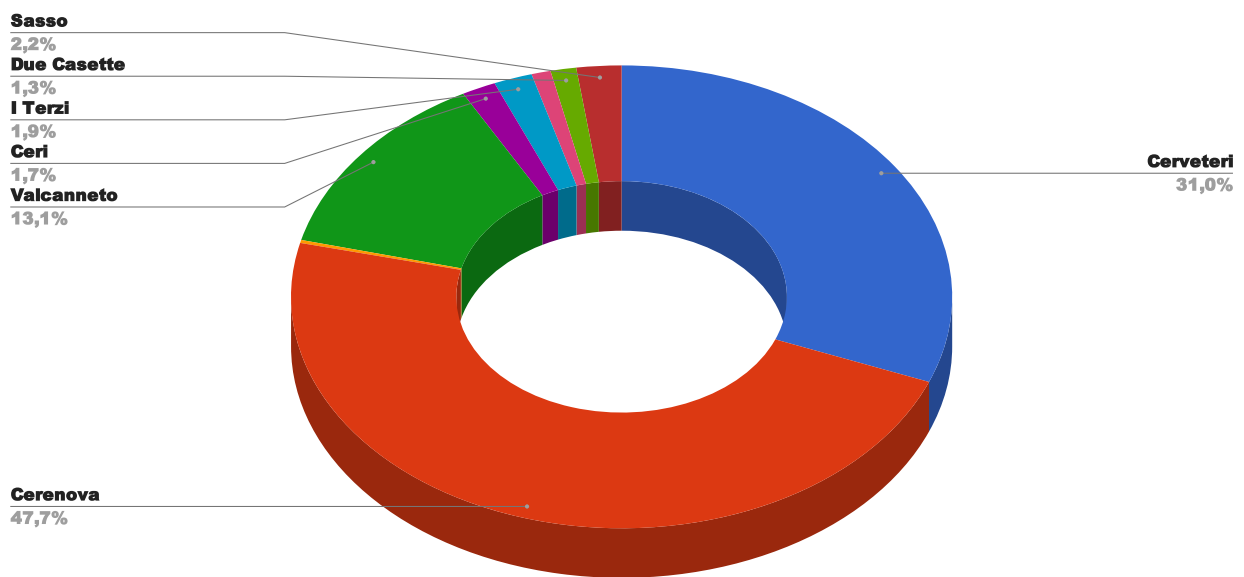

LOCALITA'	N. INTERVENTI	%
Cerveteri	42	30,2
Cerenova	64	46,0
Campo di Mare	1	0,7
Valcanneto	20	14,4
Ceri	4	2,9
I Terzi	3	2,2
Borgo S. Martino	1	0,7
Due Casette	2	1,4
Sasso	2	1,4

% Interventi per località

LOCALITA'	ORE UOMO	%
Cerveteri	296	31,0
Cerenova	456	47,7
Campo di Mare	2	0,2
Valcanneto	125	13,1
Ceri	16	1,7
I Terzi	18	1,9
Borgo S. Martino	9	0,9
Due Casette	12	1,3
Sasso	21	2,2

% Ore uomo per località