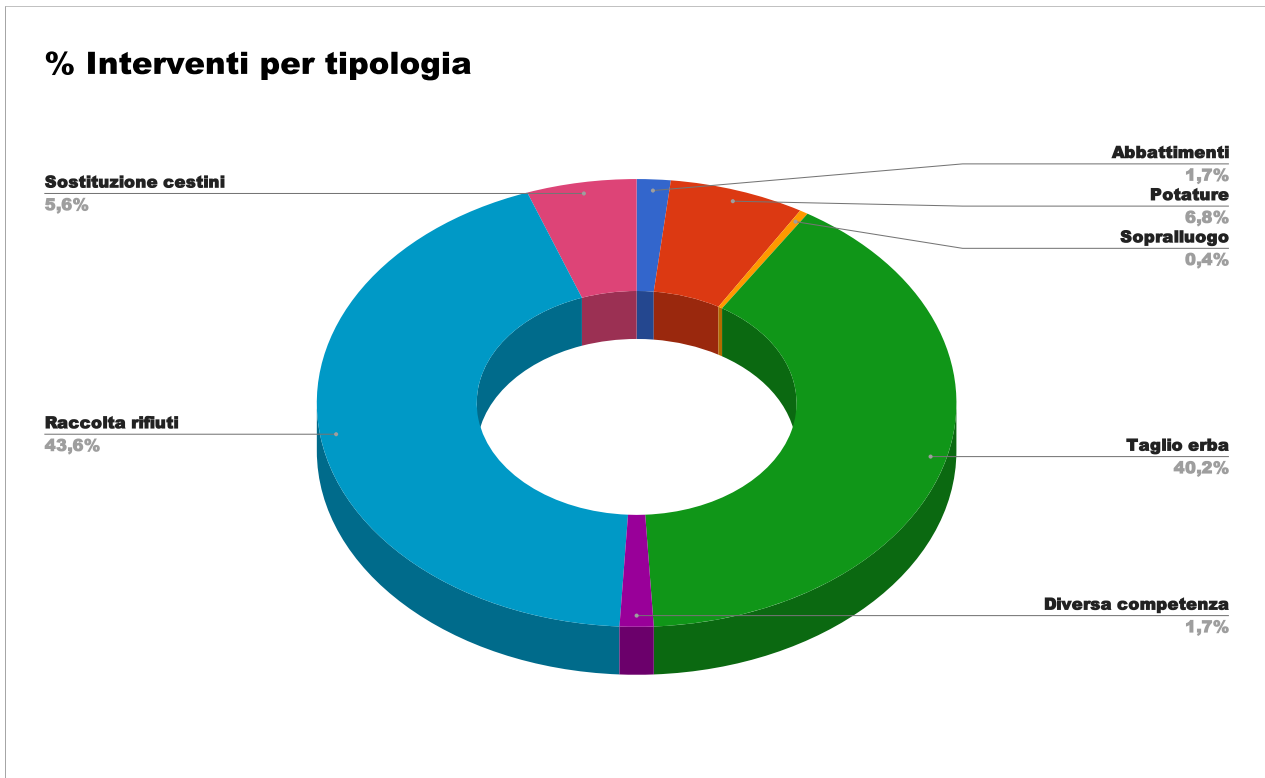

TIPOLOGIA INTERVENTO	N. INTERVENTI	%
Abbattimenti	4	1,6
Potature	16	6,6
Sopralluogo	1	0,4
Taglio erba	94	38,5
Diversa competenza	4	1,6
Raccolta rifiuti	102	41,8
Sostituzione cestini gettacarta	13	5,3
Manutenzione arredi	1	0,4
Fresatura ceppaie	5	2,0
Potature arbusti	4	1,6