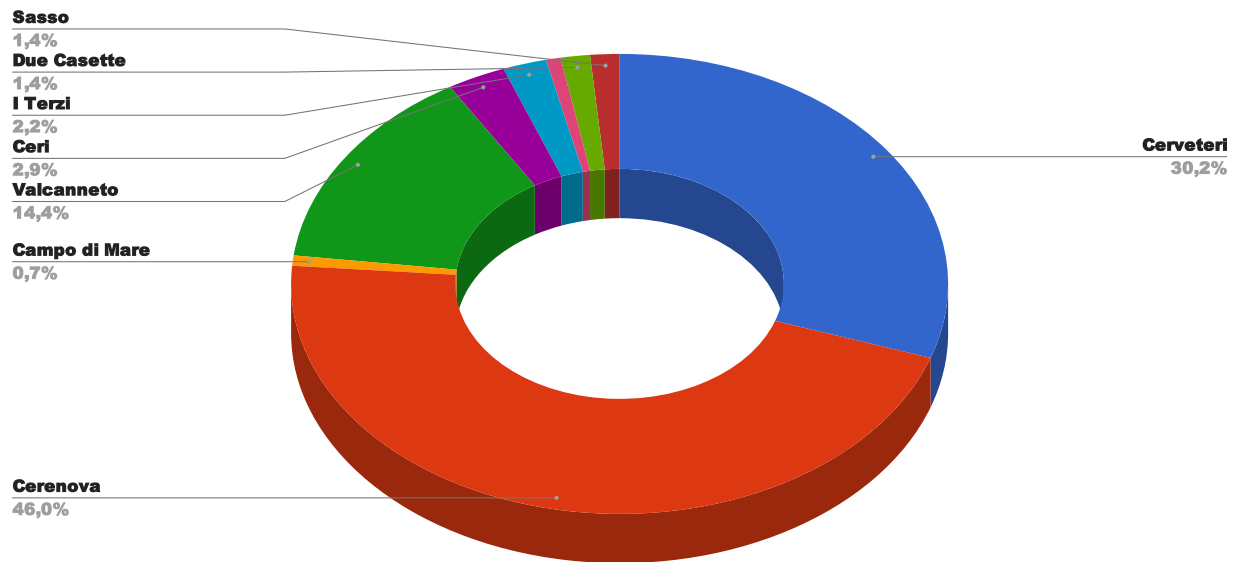

LOCALITA'	N. INTERVENTI	%
Cerveteri	42	30,2
Cerenova	64	46,0
Campo di Mare	1	0,7
Valcanneto	20	14,4
Ceri	4	2,9
I Terzi	3	2,2
Borgo S. Martino	1	0,7
Due Casette	2	1,4
Sasso	2	1,4

% Interventi per località