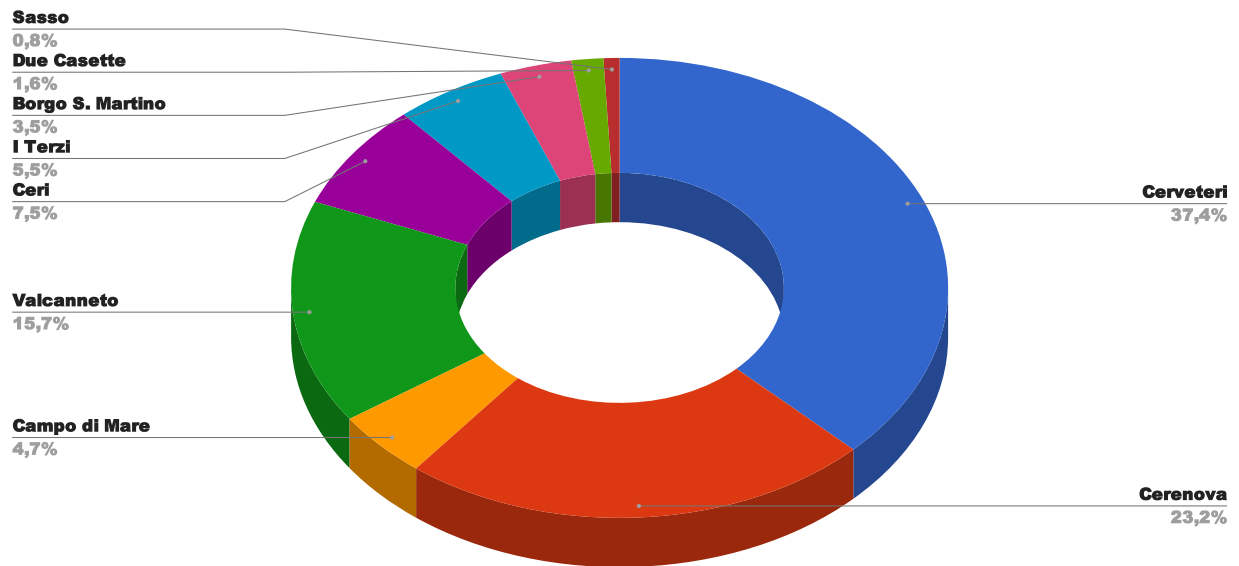

LOCALITA'	N. INTERVENTI	%
Cerveteri	95	37,4
Cerenova	59	23,2
Campo di Mare	12	4,7
Valcanneto	40	15,7
Ceri	19	7,5
I Terzi	14	5,5
Borgo S. Martino	9	3,5
Due Casette	4	1,6
Sasso	2	0,8

% Interventi per località