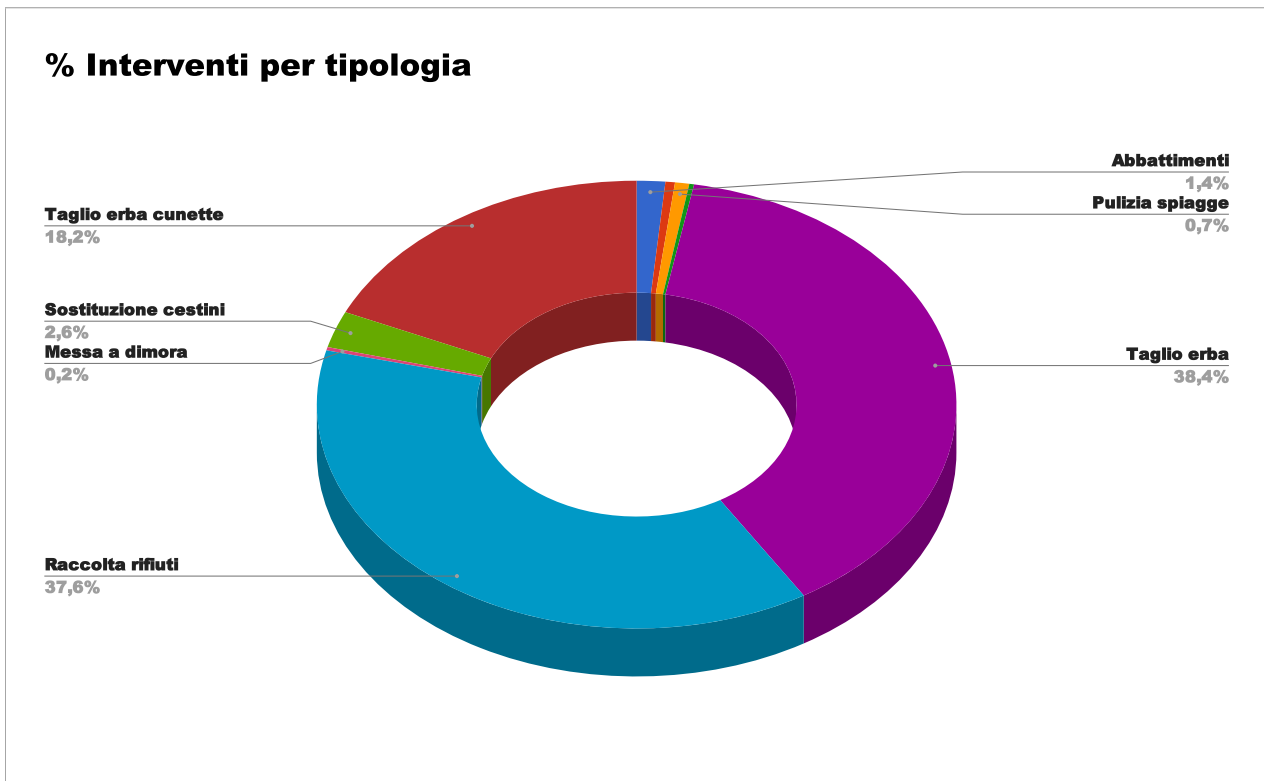

TIPOLOGIA INTERVENTO	N. INTERVENTI	%
Abbattimenti	6	1,4
Potature	2	0,5
Pulizia spiagge	3	0,7
Sopralluogo	1	0,2
Taglio erba	160	37,6
Raccolta rifiuti	157	36,9
Messa a dimora	1	0,2
Sostituzione cestini gettacarta	11	2,6
Taglio erba cunette	76	17,9
Manutenzione arredi	4	0,9
Fresatura ceppaie	1	0,2
Potature arbusti	3	0,7