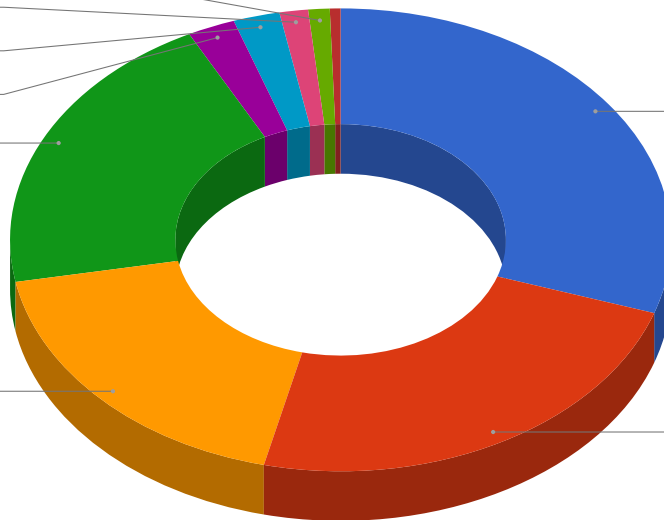

LOCALITA'	N. INTERVENTI	%
Cerveteri	95	37,4
Cerenova	59	23,2
Campo di Mare	12	4,7
Valcanneto	40	15,7
Ceri	19	7,5
I Terzi	14	5,5
Borgo S. Martino	9	3,5
Due Casette	4	1,6
Sasso	2	0,8

% Interventi per località

LOCALITA'	ORE UOMO	%
Cerveteri	517	30,1
Cerenova	405	23,6
Campo di Mare	315	18,4
Valcanneto	349	20,3
Ceri	40	2,3
I Terzi	39	2,3
Borgo S. Martino	24	1,4
Due Casette	18	1,0
Sasso	9	0,5

% Ore uomo per località

Valcanneto

20,3%

Campo di Mare

18,4%

Cerveteri

30,1%

Cerenova

23,6%