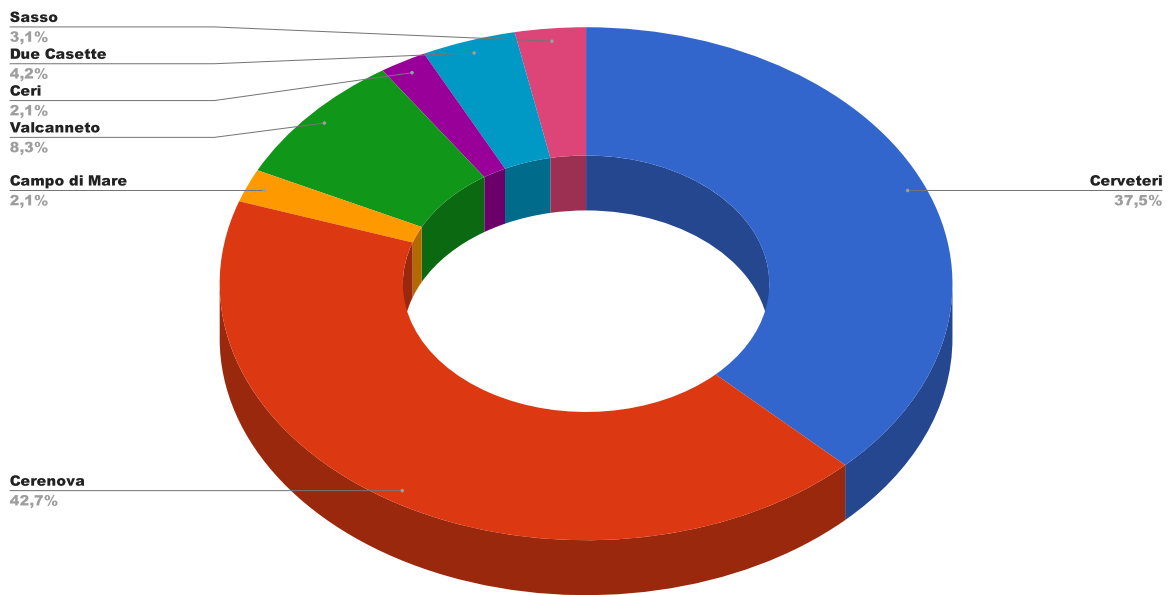

CLASSE	N.INTERVENTI	%
Illuminazione pubblica	45	48,9
Impianti semaforici	1	1,1
Cimiteri	9	9,8
Farmacie	5	5,4
Locali comunali	14	15,2
Altro	18	19,6

% Interventi per tipologia

LOCALITA'	N. INTERVENTI	%
Cerveteri	36	37,5
Cerenova	41	42,7
Campo di Mare	2	2,1
Valcanneto	8	8,3
Ceri	2	2,1
Due Casette	4	4,2
Sasso	3	3,1

% Interventi per località

LOCALITA'	ORE UOMO	%
Cerveteri	149	46,3
Cerenova	114	35,3
Campo di Mare	4	1,2
Valcanneto	23	7,2
Ceri	6	1,9
Due Casette	16	5,0
Sasso	10	3,1

% Ore uomo per località