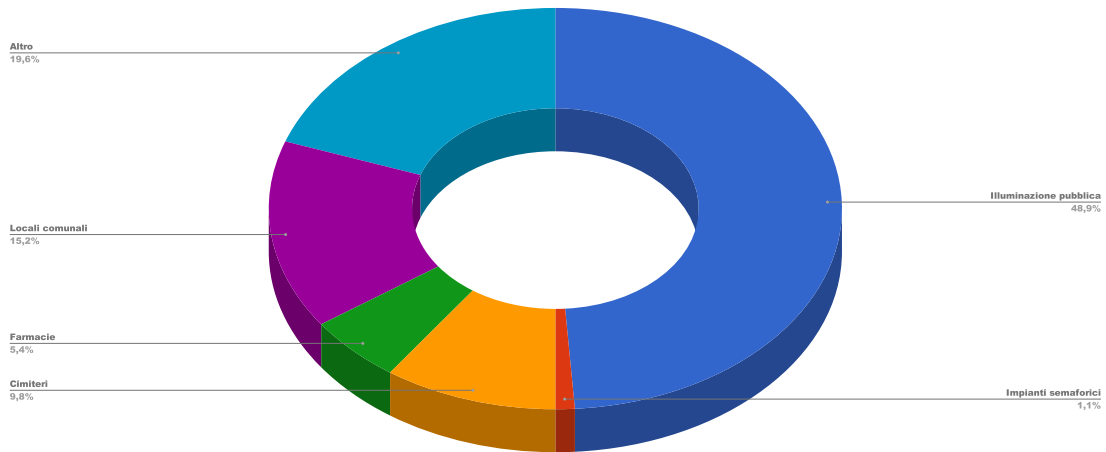

CLASSE	N.INTERVENTI	%
Illuminazione pubblica	45	48,9
Impianti semaforici	1	1,1
Cimiteri	9	9,8
Farmacie	5	5,4
Locali comunali	14	15,2
Altro	18	19,6

% Interventi per tipologia