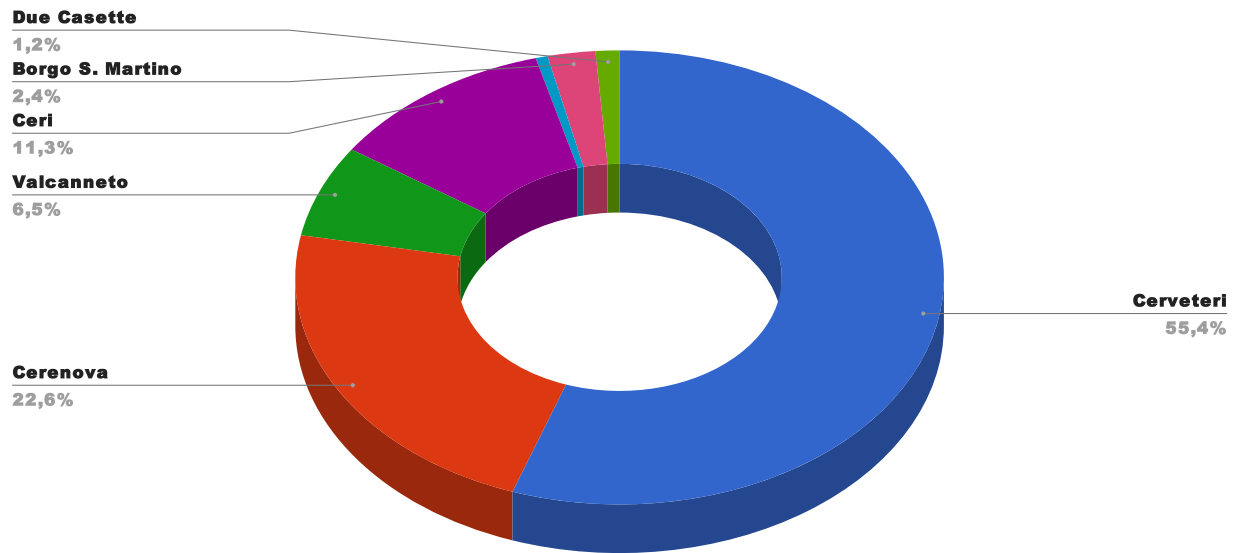

LOCALITA'	N. INTERVENTI	%
Cerveteri	93	55,4
Cerenova	38	22,6
Campo di Mare	0	0,0
Valcanneto	11	6,5
Ceri	19	11,3
I Terzi	1	0,6
Borgo S. Martino	4	2,4
Due Casette	2	1,2
Sasso	0	0,0

% Interventi per località