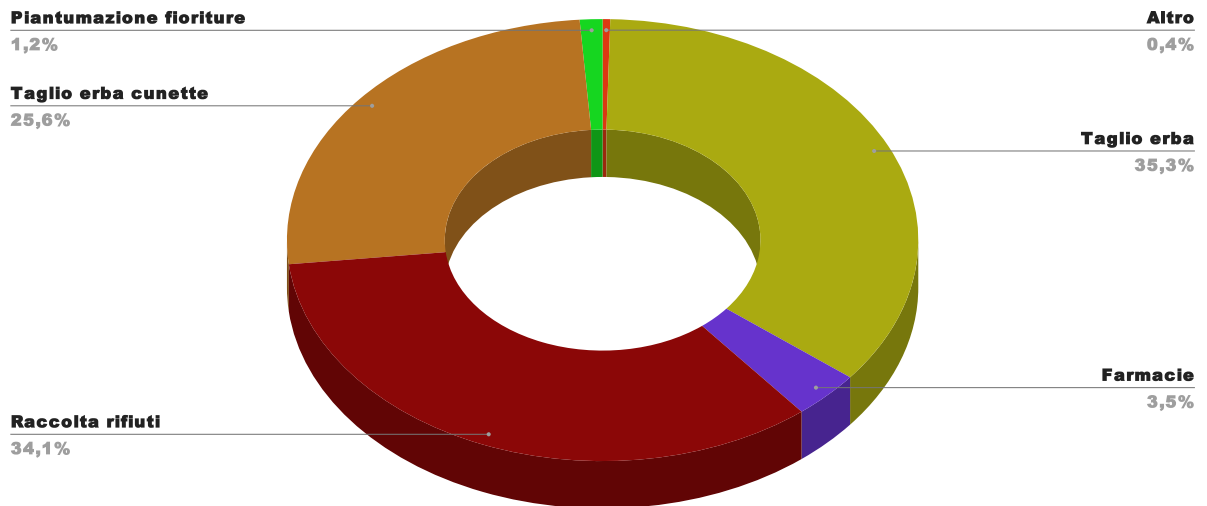

LOCALITA'	N. INTERVENTI	%
Cerveteri	93	55,4
Cerenova	38	22,6
Campo di Mare	0	0,0
Valcanneto	11	6,5
Ceri	19	11,3
I Terzi	1	0,6
Borgo S. Martino	4	2,4
Due Casette	2	1,2
Sasso	0	0,0

% Interventi per località

% Interventi per tipologia

LOCALITA'	ORE UOMO	%
Cerveteri	411	52,8
Cerenova	210	27,0
Campo di Mare	0	0,0
Valcanneto	96	12,3
Ceri	40	5,1
I Terzi	3	0,4
Borgo S. Martino	12	1,5
Due Casette	7	0,9
Sasso	0	0,0