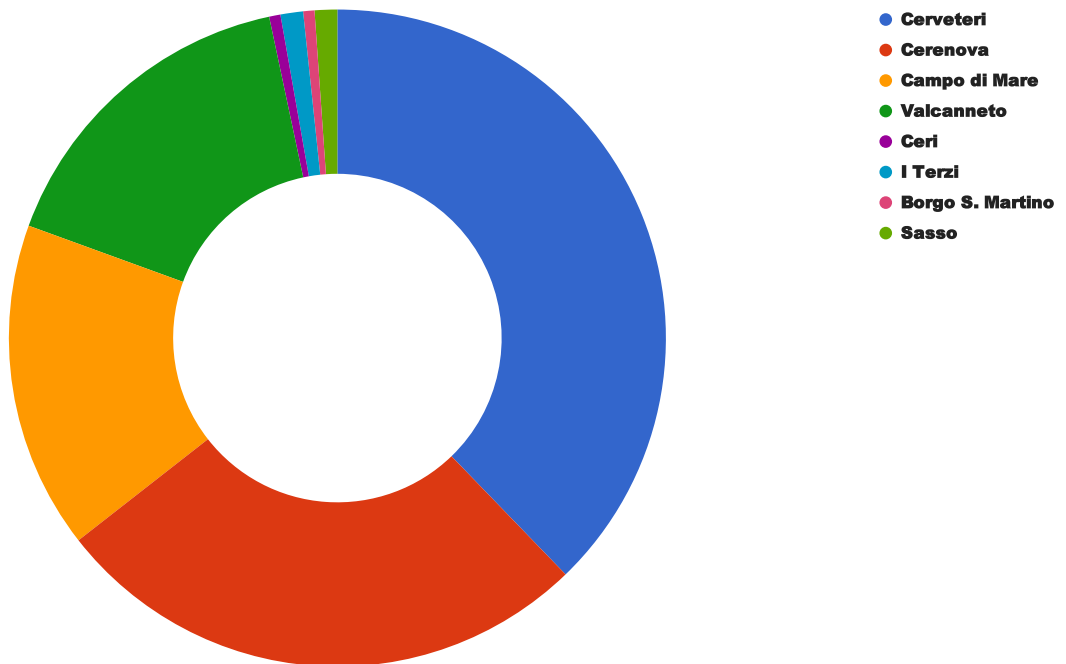

LOCALITA'	N. INTERVENTI	%
Cerveteri	68	37,8
Cerenova	48	26,7
Campo di Mare	29	16,1
Valcanneto	29	16,1
Ceri	1	0,6
I Terzi	2	1,1
Borgo S. Martino	1	0,6
Sasso	2	1,1

% Interventi per località

TIPOLOGIA INTERVENTO	N. INTERVENTI	%
Abbattimenti	3	1,2
Altro	1	0,4
Irrigazione	24	9,9
Manutenzione cimiteri	1	0,4
Potature	4	1,7
Pulizia spiagge	22	9,1
Sopralluogo	0	0,0
Taglio erba	70	28,9
Diversa competenza	5	2,1
Raccolta rifiuti	85	35,1
Sostituzione cestini gettacarta	12	5,0
Taglio erba cunette	4	1,7
Piantumazione fioriture	1	0,4
Manutenzione arredi	3	1,2
Potature arbusti	1	0,4
Taglio erba cigli e marciapiedi	6	2,5