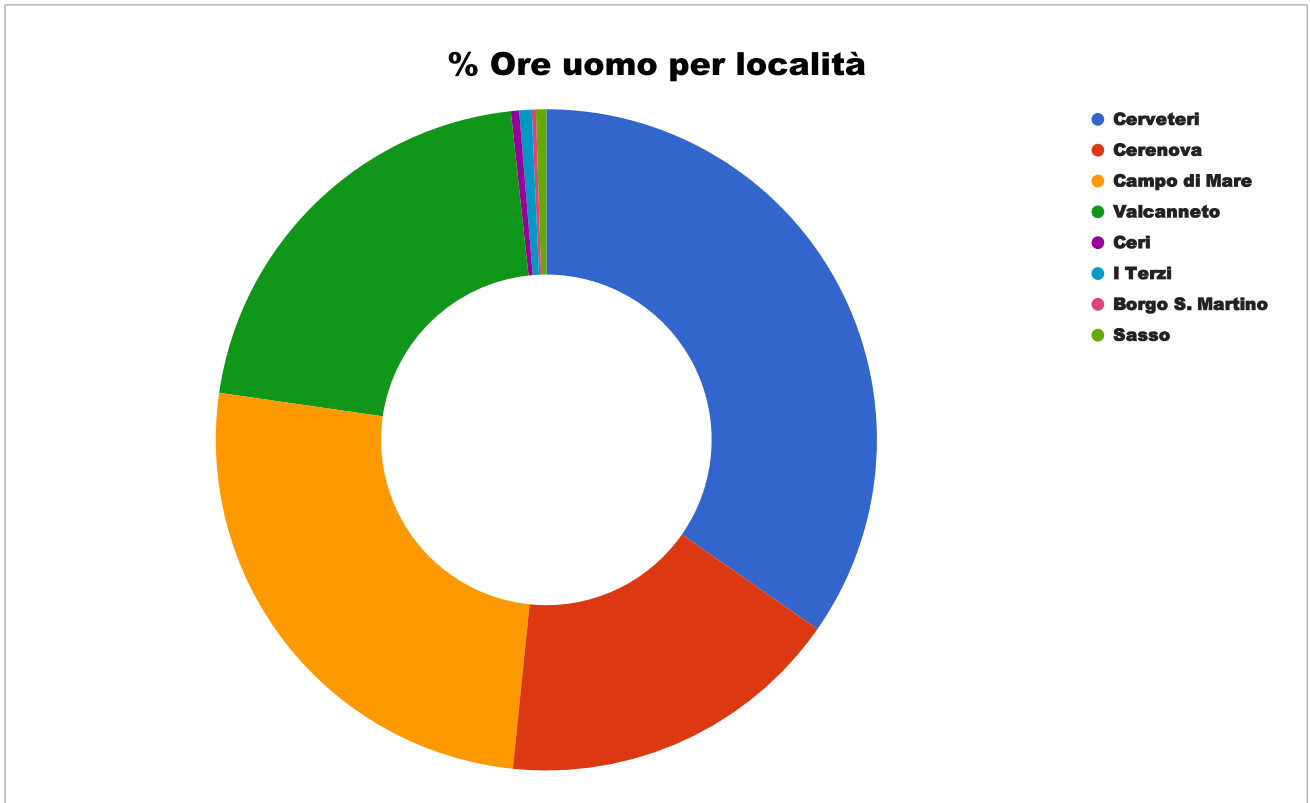

LOCALITA'	N. INTERVENTI	%
Cerveteri	68	37,8
Cerenova	48	26,7
Campo di Mare	29	16,1
Valcanneto	29	16,1
Ceri	1	0,6
I Terzi	2	1,1
Borgo S. Martino	1	0,6
Sasso	2	1,1

% Interventi per località

TIPOLOGIA INTERVENTO	N. INTERVENTI	%
Abbattimenti	3	1,2
Altro	1	0,4
Irrigazione	24	9,9
Manutenzione cimiteri	1	0,4
Potature	4	1,7
Pulizia spiagge	22	9,1
Sopralluogo	0	0,0
Taglio erba	70	28,9
Diversa competenza	5	2,1
Raccolta rifiuti	85	35,1
Sostituzione cestini gettacarta	12	5,0
Taglio erba cunette	4	1,7
Piantumazione fioriture	1	0,4
Manutenzione arredi	3	1,2
Potature arbusti	1	0,4
Taglio erba cigli e marciapiedi	6	2,5

LOCALITA'	ORE UOMO	%
Cerveteri	344	34,7
Cerenova	168	16,9
Campo di Mare	254	25,7
Valcanneto	208	21,0
Ceri	4	0,4
I Terzi	6	0,6
Borgo S. Martino	2	0,2
Sasso	5	0,5

POTATURE MESSE IN SICUREZZA ABBATTIMENTI PIANTUMAZIONI