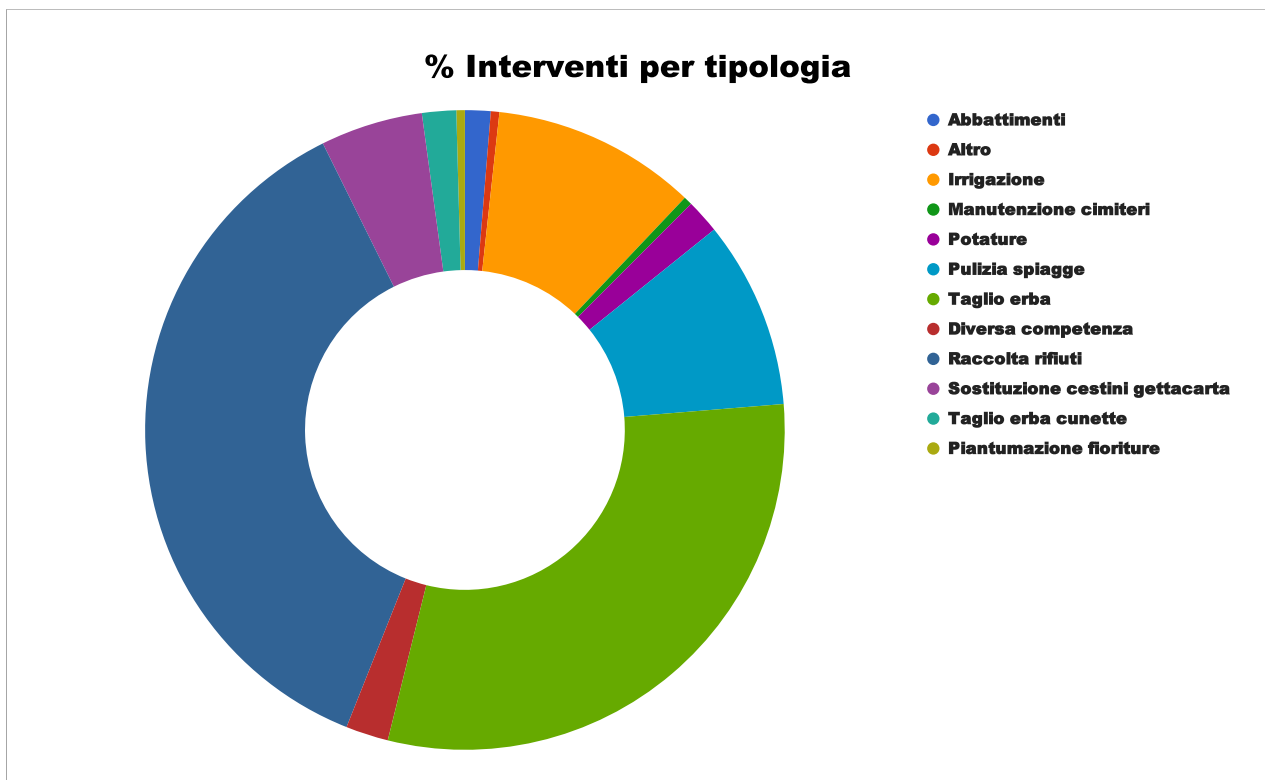

LOCALITA'	N. INTERVENTI	%
Cerveteri	68	37,8
Cerenova	48	26,7
Campo di Mare	29	16,1
Valcanneto	29	16,1
Ceri	1	0,6
I Terzi	2	1,1
Borgo S. Martino	1	0,6
Sasso	2	1,1

% Interventi per località

TIPOLOGIA INTERVENTO	N. INTERVENTI	%
Abbattimenti	3	1,2
Altro	1	0,4
Irrigazione	24	9,9
Manutenzione cimiteri	1	0,4
Potature	4	1,7
Pulizia spiagge	22	9,1
Sopralluogo	0	0,0
Taglio erba	70	28,9
Diversa competenza	5	2,1
Raccolta rifiuti	85	35,1
Sostituzione cestini gettacarta	12	5,0
Taglio erba cunette	4	1,7
Piantumazione fioriture	1	0,4
Manutenzione arredi	3	1,2
Potature arbusti	1	0,4
Taglio erba cigli e marciapiedi	6	2,5